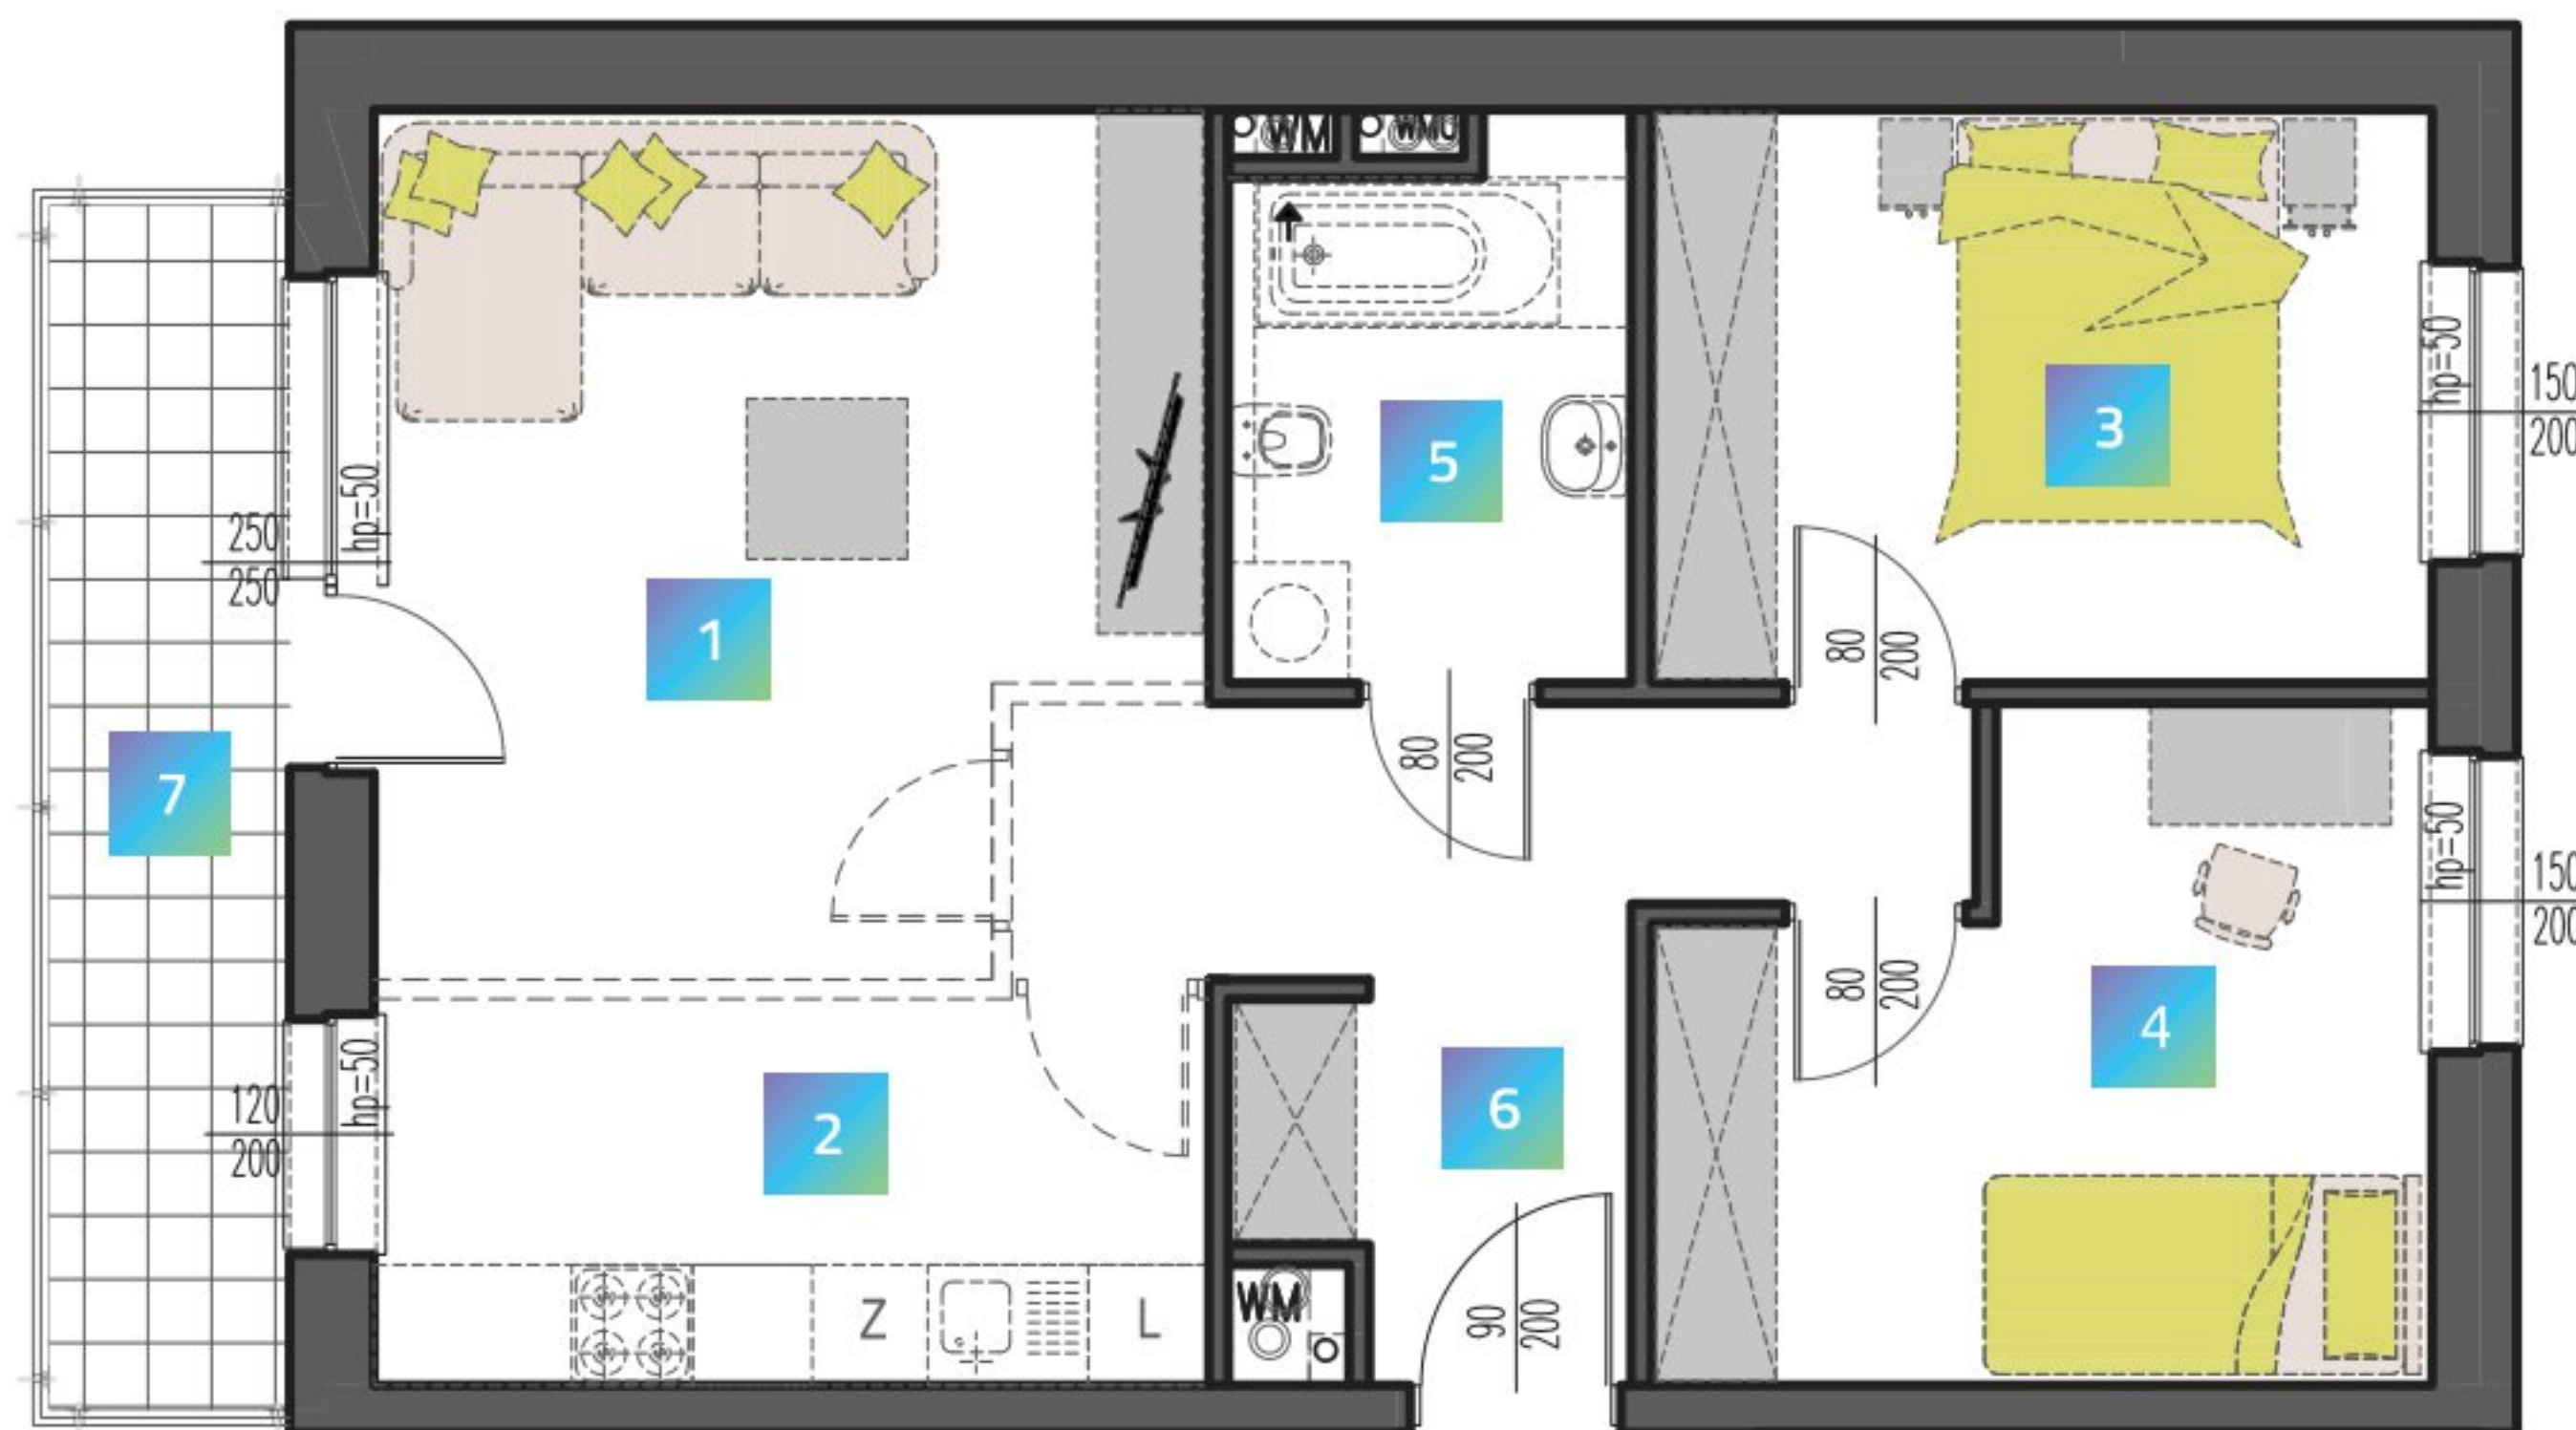

LIVE IN THE CENTER

M7

ПОВЕРХ 1

3 КІМНАТИ + КУХНЯ

1	КІМНАТА	16,14 m ²
2	КУХНЯ	7,82 m ²
3	КІМНАТА	10,90 m ²
4	КІМНАТА	11,15 m ²
5	ВАННА КІМНАТА	5,16 m ²
6	КОРИДОР	9,22 m ²

49,29 m²

7	БАЛКОН	7,20 m ²
---	--------	---------------------

АДРЕСА НЕРУХОМОСТІ

вул. Mielczarskiego 9
91-058 Łódź

WWW.MI9.PL

Цей технічний паспорт має виключно ілюстративний характер і не є ofertом відповідно до положень Цивільного кодексу. Розміри вказані з урахуванням цегляної кладки стін, без оздоблення (наприклад, глазурованої плитки) на основі будівельного проекту. У процесі розробки робочого проекту розміри можуть дещо змінитися. Площа квартири розрахована відповідно до стандарту ISO 9836-1997. Дизайн інтер'єру наведено виключно в ілюстративних цілях.