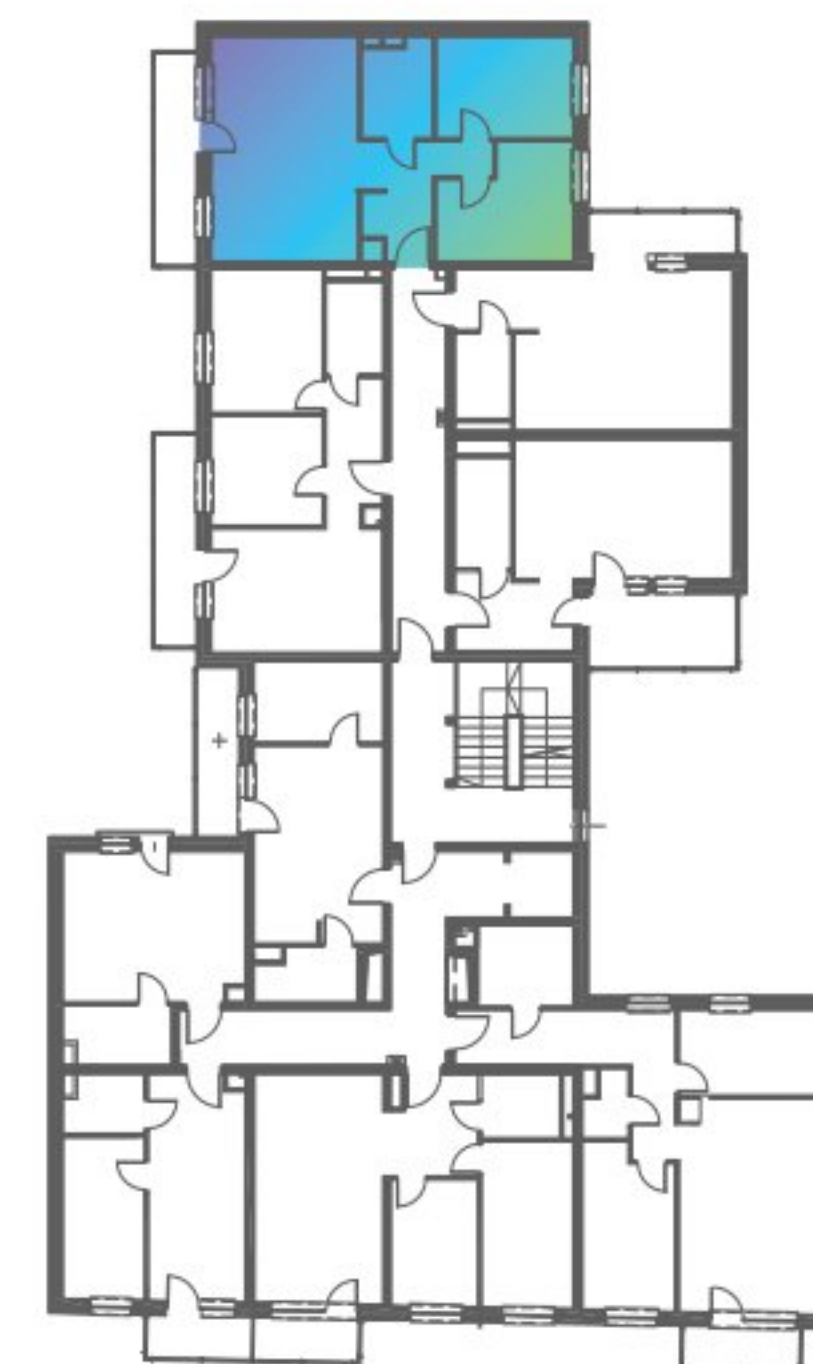

LIVE IN THE CENTER

M7

ПОВЕРХ 1

3 КІМНАТИ + КУХНЯ

1	КІМНАТА	16,14 m ²
2	КУХНЯ	7,82 m ²
3	КІМНАТА	10,90 m ²
4	КІМНАТА	11,15 m ²
5	ВАННА КІМНАТА	5,16 m ²
6	КОРИДОР	9,22 m ²

49,29 m²

7	БАЛКОН	7,20 m ²
---	--------	---------------------

АДРЕСА НЕРУХОМОСТІ

вул. Mielczarskiego 9
91-058 Łódź

WWW.MI9.PL

Цей технічний паспорт має виключно ілюстративний характер і не є ofertом відповідно до положень Цивільного кодексу. Розміри вказані з урахуванням цегляної кладки стін, без оздоблення (наприклад, глазурованої плитки) на основі будівельного проекту. У процесі розробки робочого проекту розміри можуть дещо змінитися. Площа квартири розрахована відповідно до стандарту ISO 9836-1997. Дизайн інтер'єру наведено виключно в ілюстративних цілях.