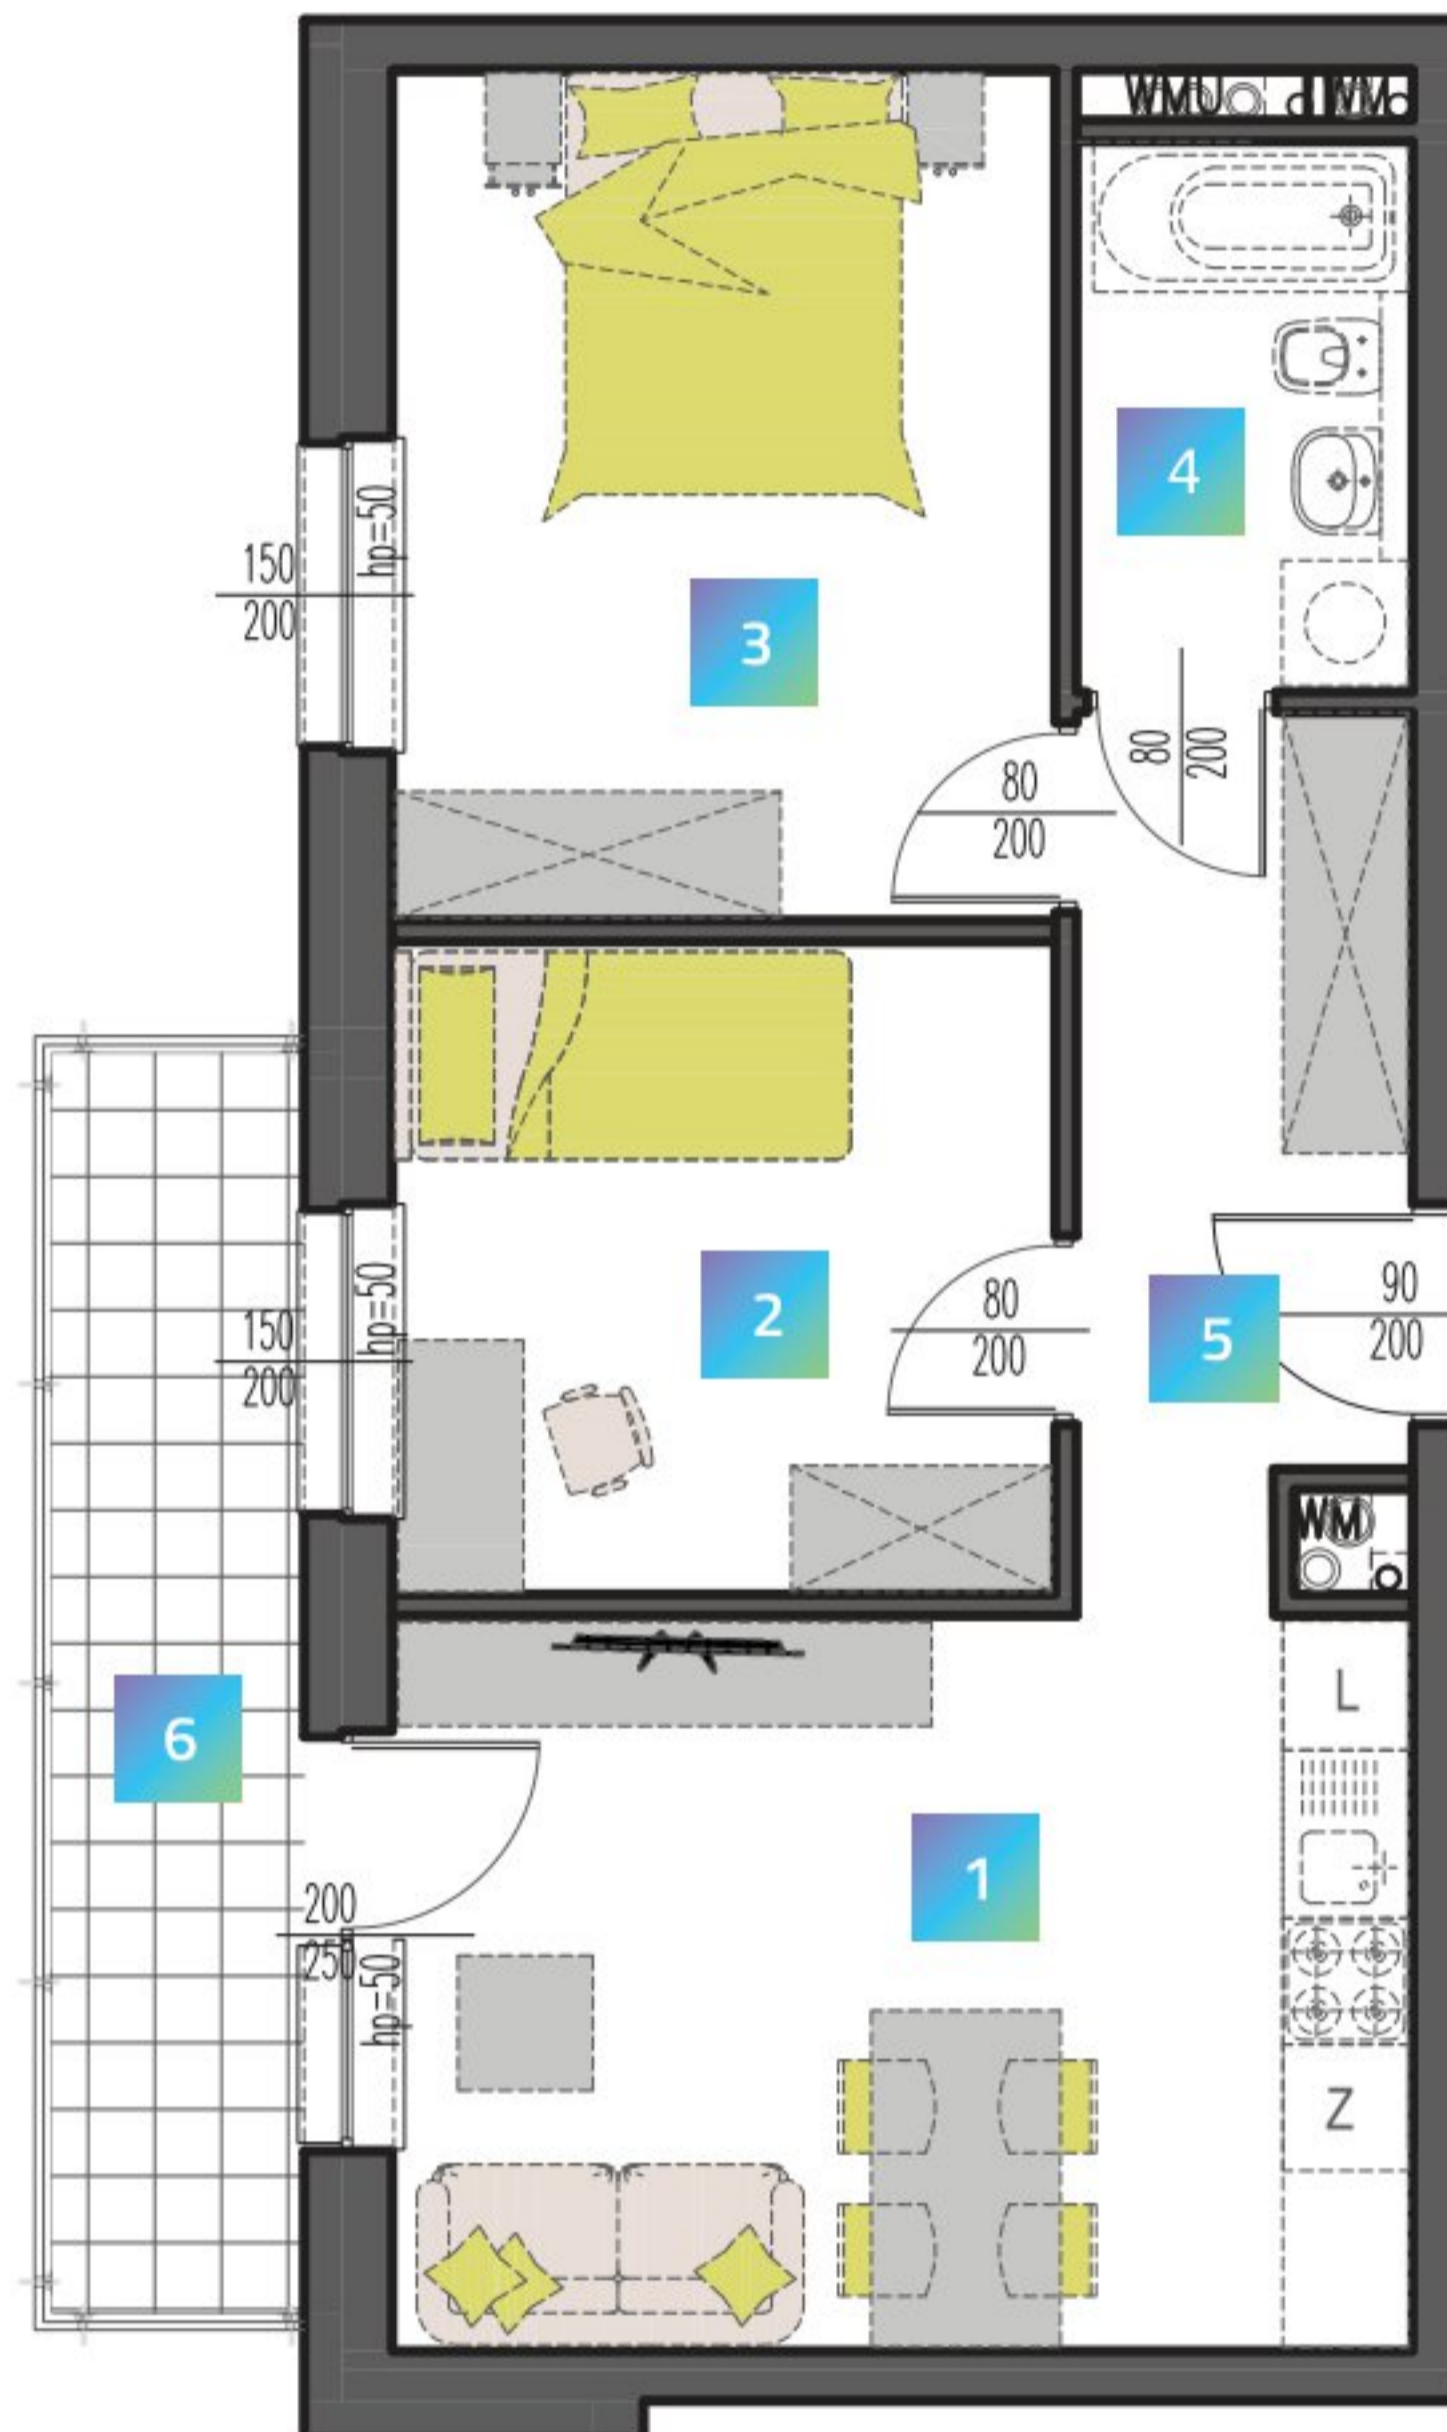

LIVE IN THE CENTER

M6

ПОВЕРХ 1

3 КИМНАТИ + МІНІ-КУХНЯ

1	КИМНАТА + МІНІ-КУХНЯ	16,76 m ²
2	КИМНАТА	9,64 m ²
3	КИМНАТА	12,58 m ²
4	ВАННА КИМНАТА	4,07 m ²
5	КОРИДОР	6,24 m ²
		49,29 m²
6	БАЛКОН	7,20 m ²

АДРЕСА НЕРУХОМОСТІ
вул. Mielczarskiego 9
91-058 Łódź

WWW.MI9.PL

Цей технічний паспорт має виключно ілюстративний характер і не є офертою відповідно до положень Цивільного кодексу. Розміри вказані з урахуванням цегляної кладки стін, без оздоблення (наприклад, глазурованої плитки) на основі будівельного проекту. У процесі розробки робочого проекту розміри можуть дещо змінитися. Площа квартири розрахована відповідно до стандарту ISO 9836-1997. Дизайн інтер'єру наведено виключно в ілюстративних цілях.

0 1 2 3 4 5m