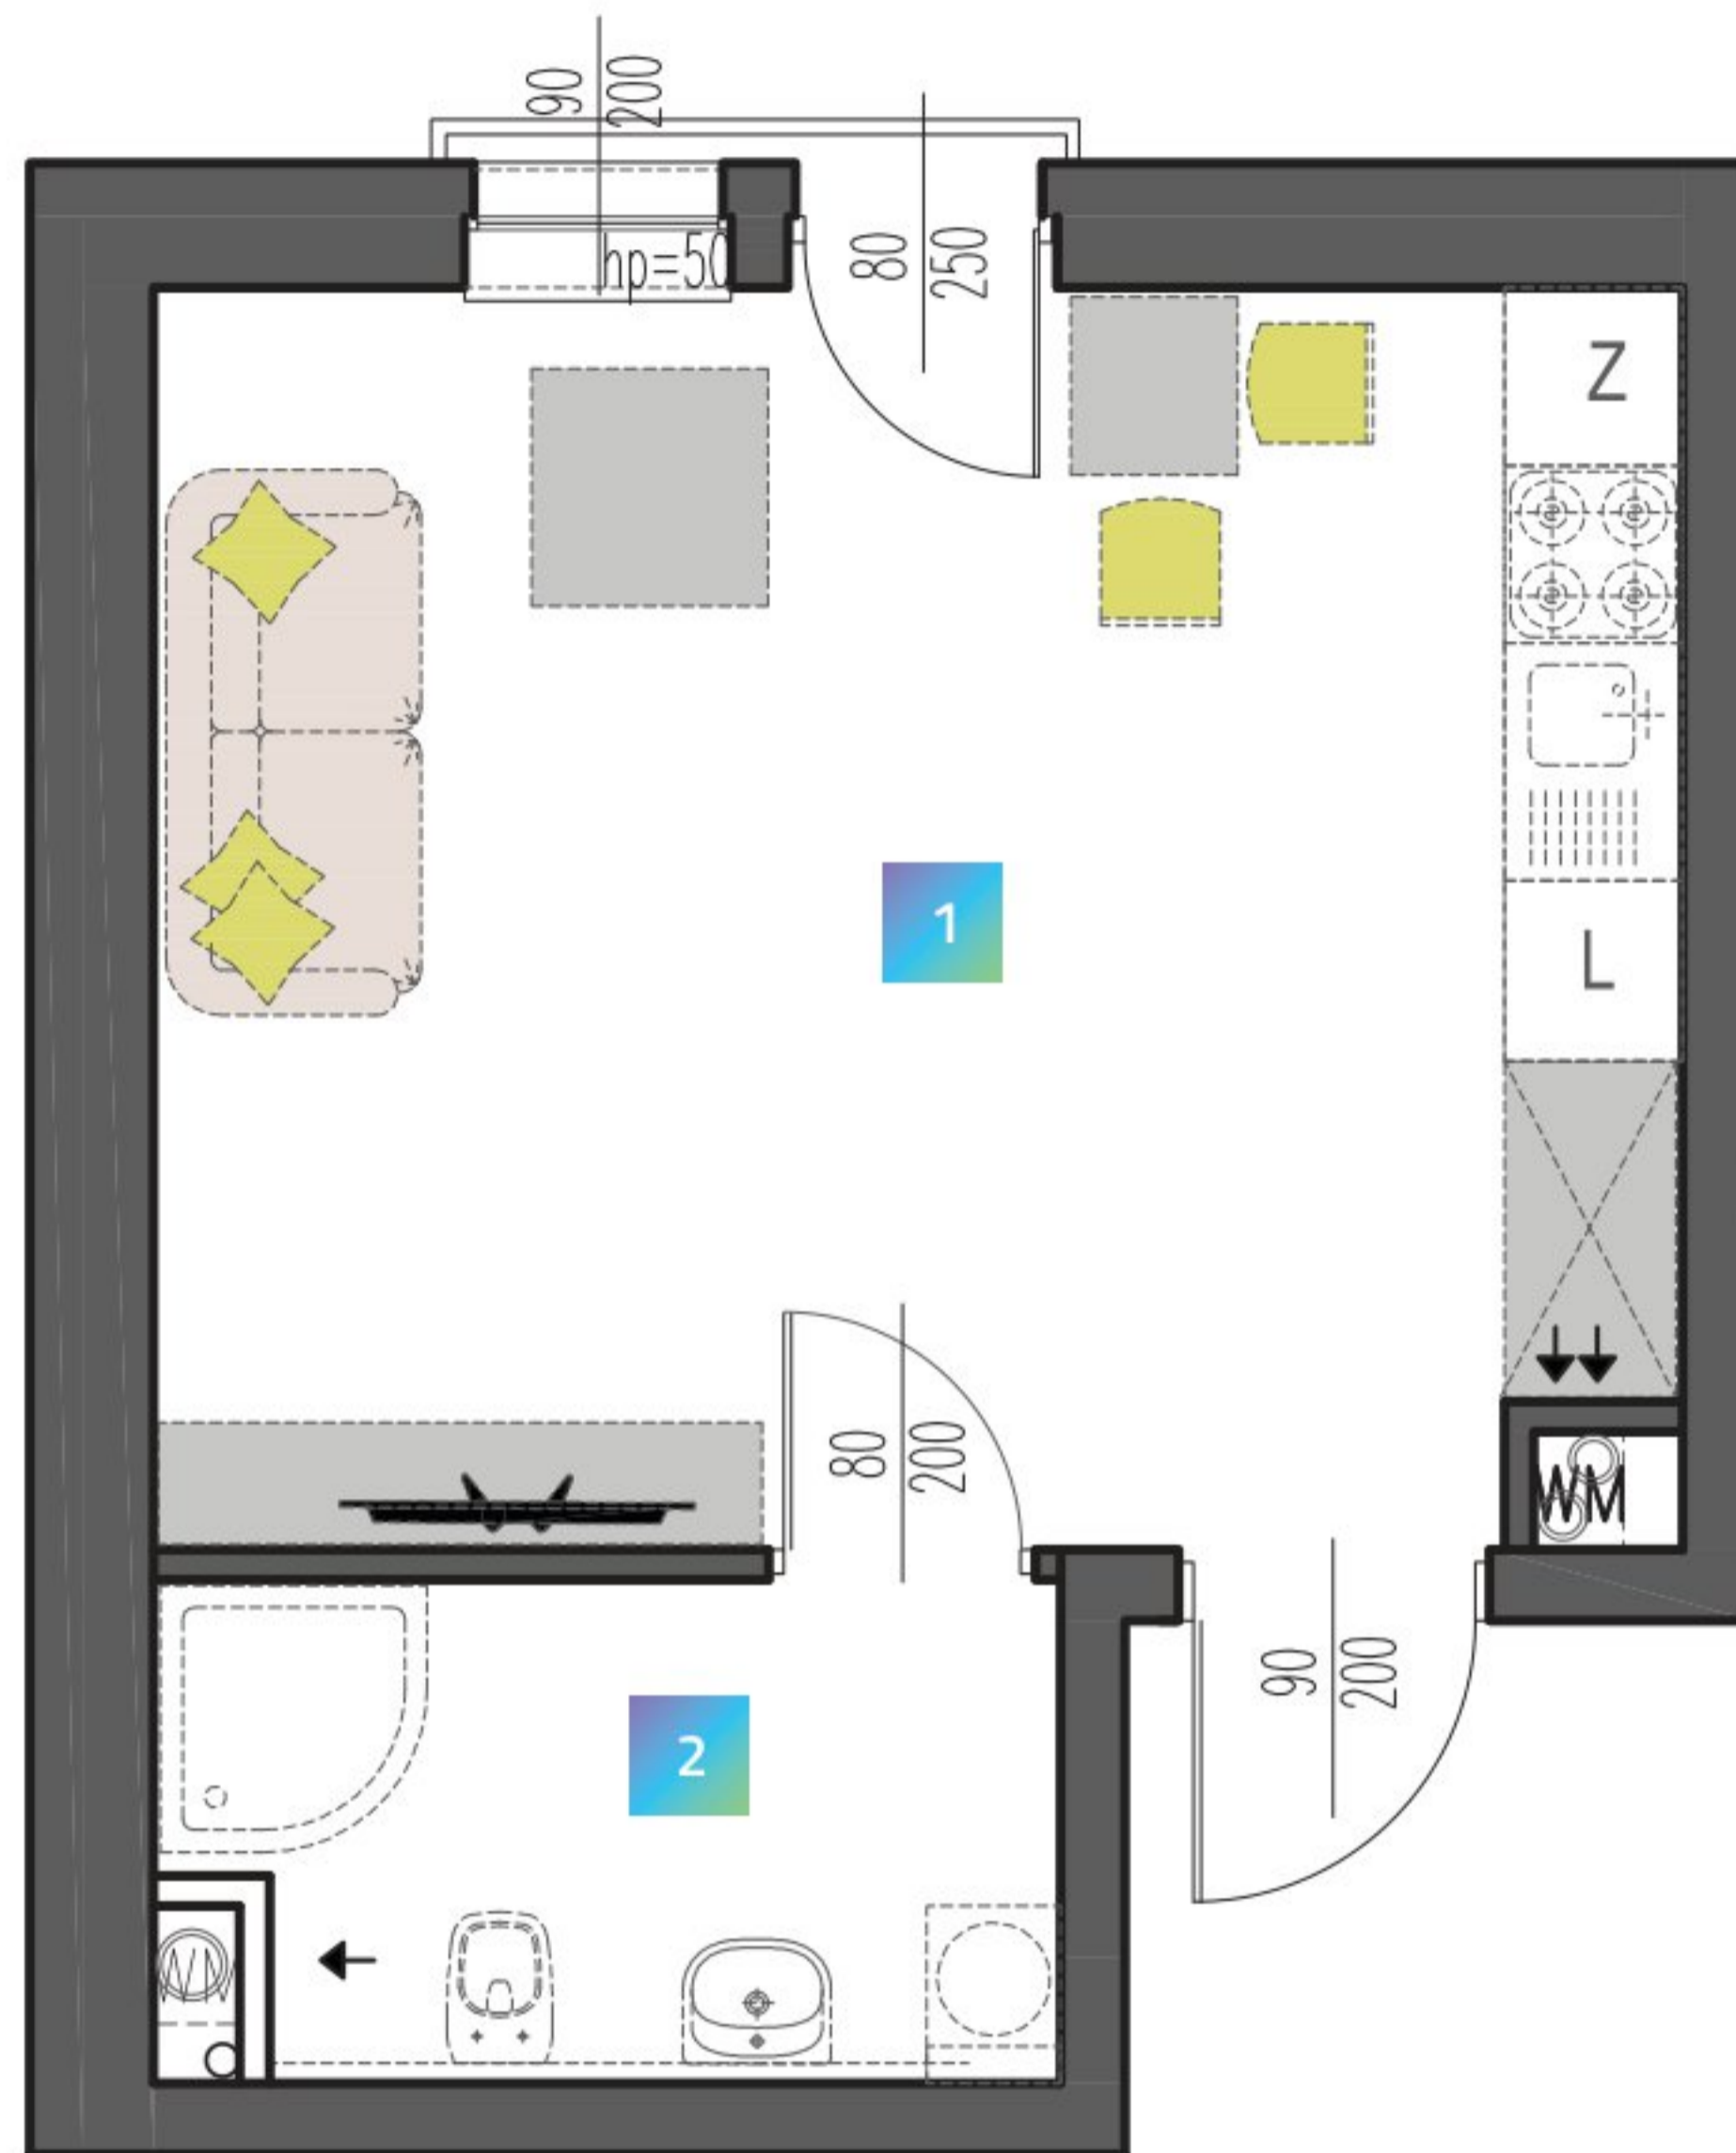

LIVE IN THE CENTER

M4

ПОВЕРХ 1

1 КИМНАТА + МІНІ-КУХНЯ

1	КИМНАТА + МІНІ-КУХНЯ	21,34 m ²
2	ВАННА КИМНАТА	4,79 m ²

26,13 m²

Цей технічний паспорт має виключно ілюстративний характер і не є офертою відповідно до положень Цивільного кодексу. Розміри вказані з урахуванням цегляної кладки стін, без оздоблення (наприклад, глазурованої плитки) на основі будівельного проекту. У процесі розробки робочого проекту розміри можуть дещо змінитися. Площа квартири розрахована відповідно до стандарту ISO 9836-1997. Дизайн інтер'єру наведено виключно в ілюстративних цілях.