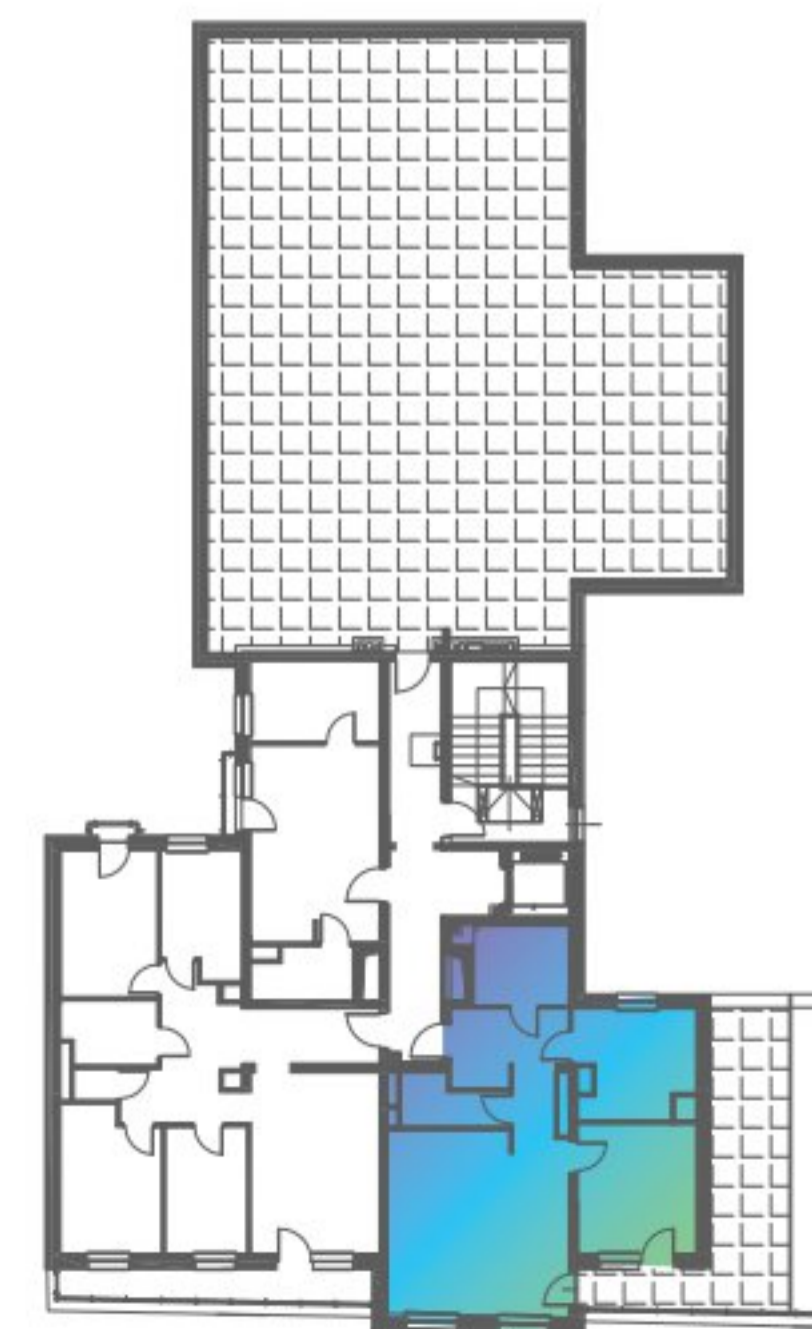

LIVE IN THE CENTER

M37

ПОВЕРХ 5

3 КИМНАТИ + МІНІ-КУХНЯ

1	КИМНАТА + МІНІ-КУХНЯ	26,64 m ²
2	КИМНАТА	9,62 m ²
3	КИМНАТА	12,22 m ²
4	ВАННА КИМНАТА	5,93 m ²
5	WC	3,67 m ²
6	КОРИДОР	8,47 m ²

66,55 m²

7	БАЛКОН	23,93 m ²
---	--------	----------------------

АДРЕСА НЕРУХОМОСТІ

вул. Mielczarskiego 9
91-058 Łódź

WWW.MI9.PL

Цей технічний паспорт має виключно ілюстративний характер і не є офертою відповідно до положень Цивільного кодексу. Розміри вказані з урахуванням цегляної кладки стін, без оздоблення (наприклад, глазурованої плитки) на основі будівельного проекту. У процесі розробки робочого проекту розміри можуть дещо змінитися. Площа квартири розрахована відповідно до стандарту ISO 9836-1997. Дизайн інтер'єру наведено виключно в ілюстративних цілях.