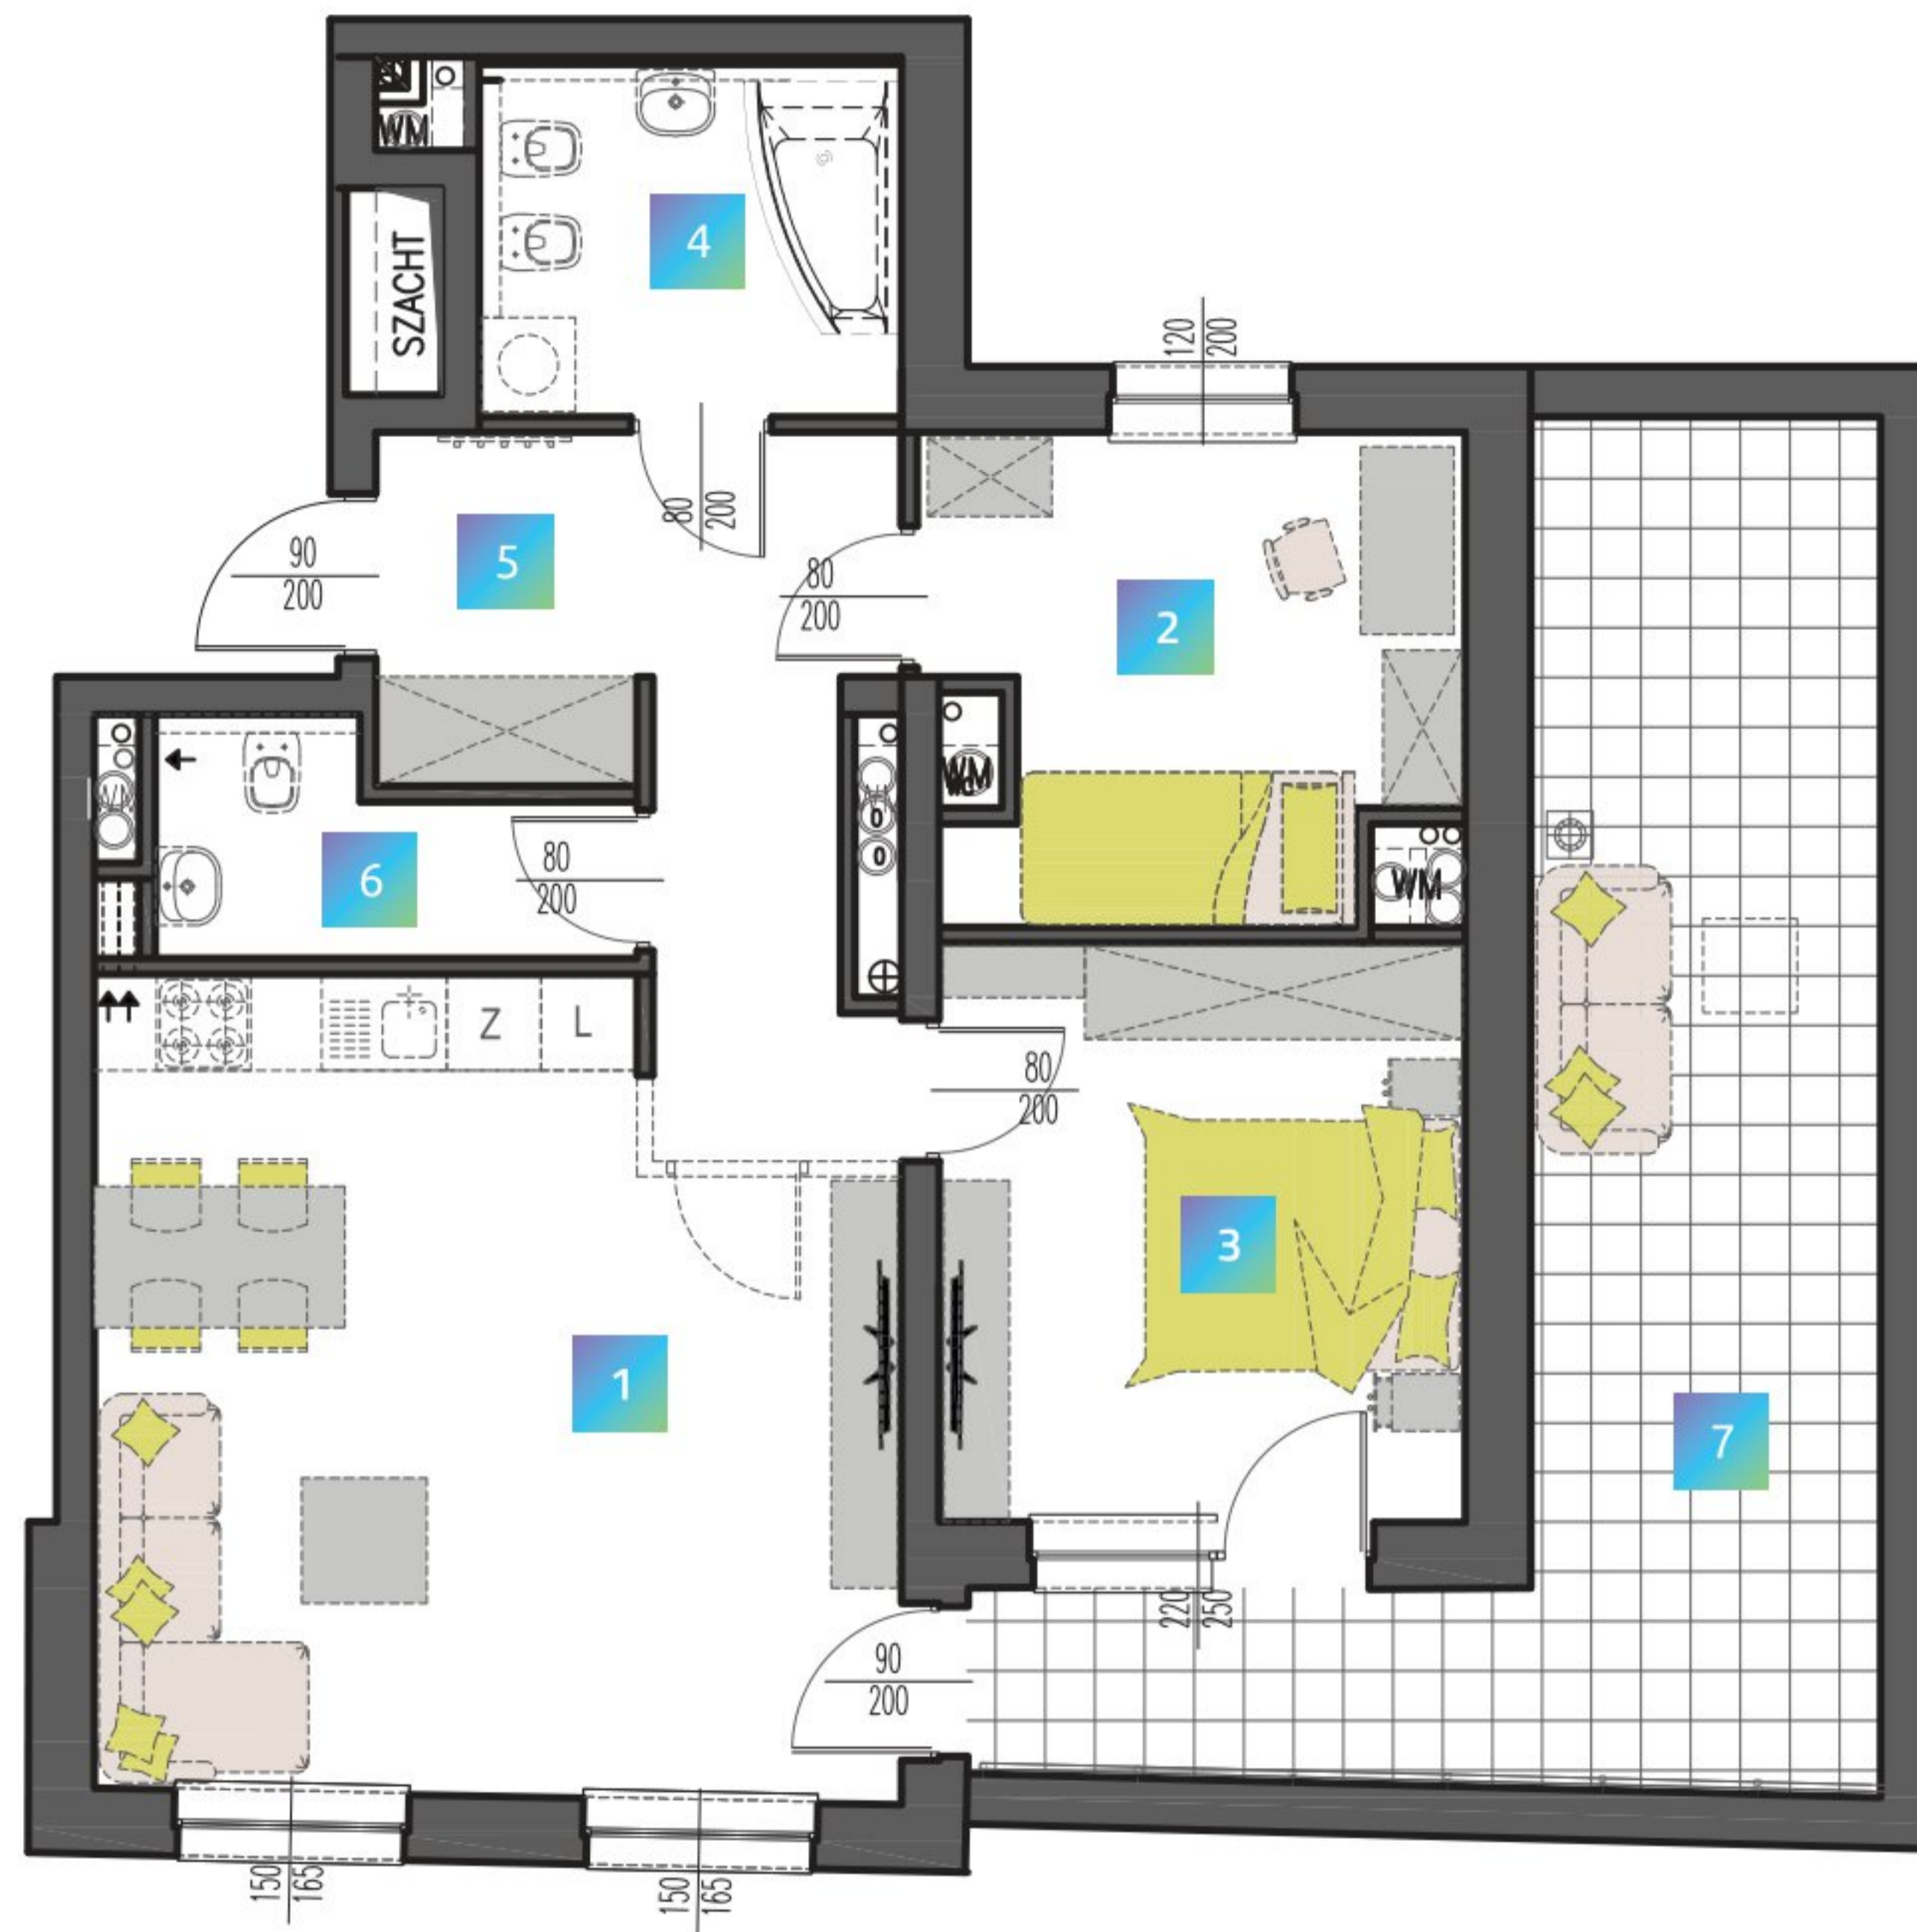

LIVE IN THE CENTER

M37

ПОВЕРХ 5

3 КИМНАТИ + МІНІ-КУХНЯ

1	КИМНАТА + МІНІ-КУХНЯ	26,64 m ²
2	КИМНАТА	9,62 m ²
3	КИМНАТА	12,22 m ²
4	ВАННА КИМНАТА	5,93 m ²
5	WC	3,67 m ²
6	КОРИДОР	8,47 m ²

66,55 m²

7	БАЛКОН	23,93 m ²
---	--------	----------------------

АДРЕСА НЕРУХОМОСТІ

вул. Mielczarskiego 9
91-058 Łódź

WWW.MI9.PL

Цей технічний паспорт має виключно ілюстративний характер і не є офертою відповідно до положень Цивільного кодексу. Розміри вказані з урахуванням цегляної кладки стін, без оздоблення (наприклад, глазурованої плитки) на основі будівельного проекту. У процесі розробки робочого проекту розміри можуть дещо змінитися. Площа квартири розрахована відповідно до стандарту ISO 9836-1997. Дизайн інтер'єру наведено виключно в ілюстративних цілях.