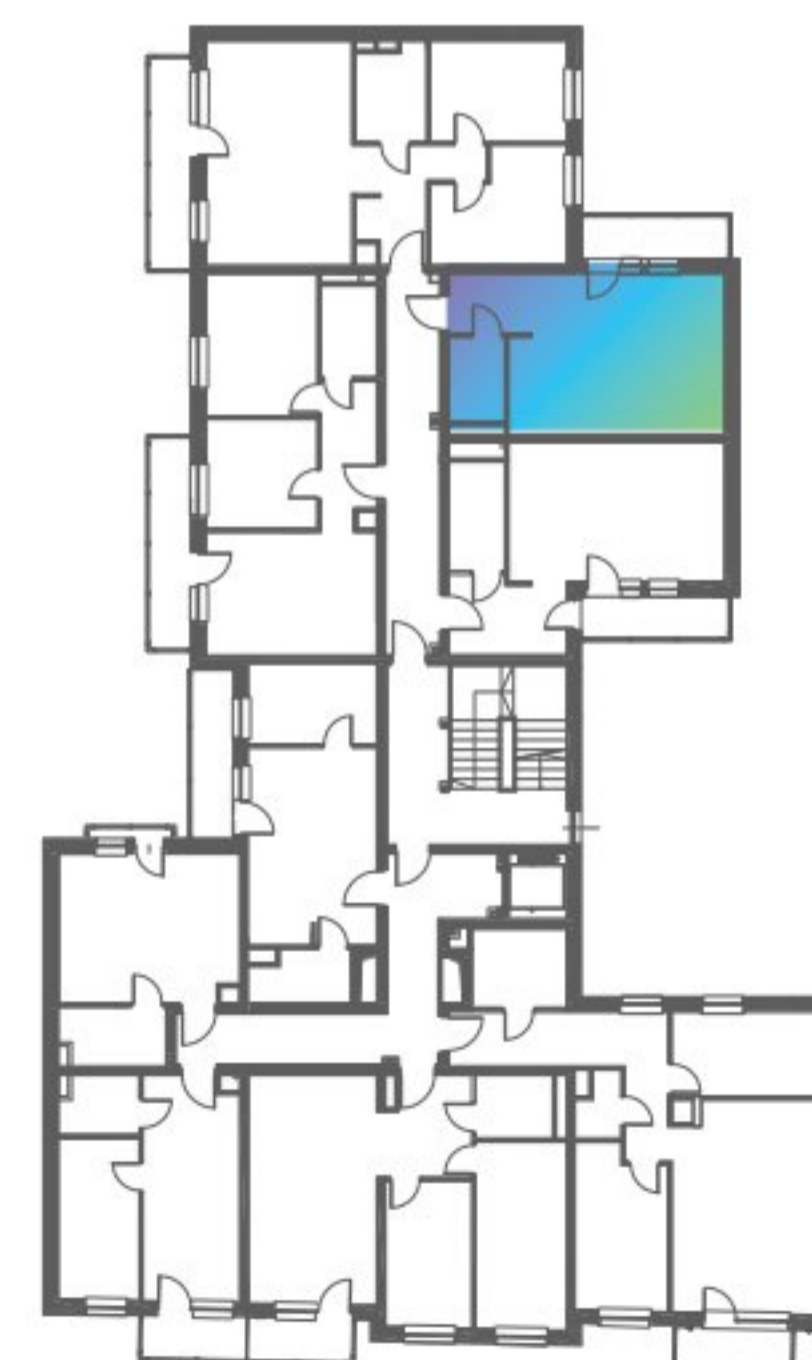

LIVE IN THE CENTER

M35

ПОВЕРХ 4

1 КИМНАТА + МІНІ-КУХНЯ

1	КИМНАТА + МІНІ-КУХНЯ	26,60 m ²
2	ВАННА КИМНАТА	3,75 m ²
3	КОРИДОР	3,92 m ²

34,27 m²

4	БАЛКОН	5,04 m ²
---	--------	---------------------

Цей технічний паспорт має виключно ілюстративний характер і не є ofertєю відповідно до положень Цивільного кодексу. Розміри вказані з урахуванням цегляної кладки стін, без оздоблення (наприклад, глазурованої плитки) на основі будівельного проекту. У процесі розробки робочого проекту розміри можуть дещо змінитися. Площа квартири розрахована відповідно до стандарту ISO 9836-1997. Дизайн інтер'єру наведено виключно в ілюстративних цілях.