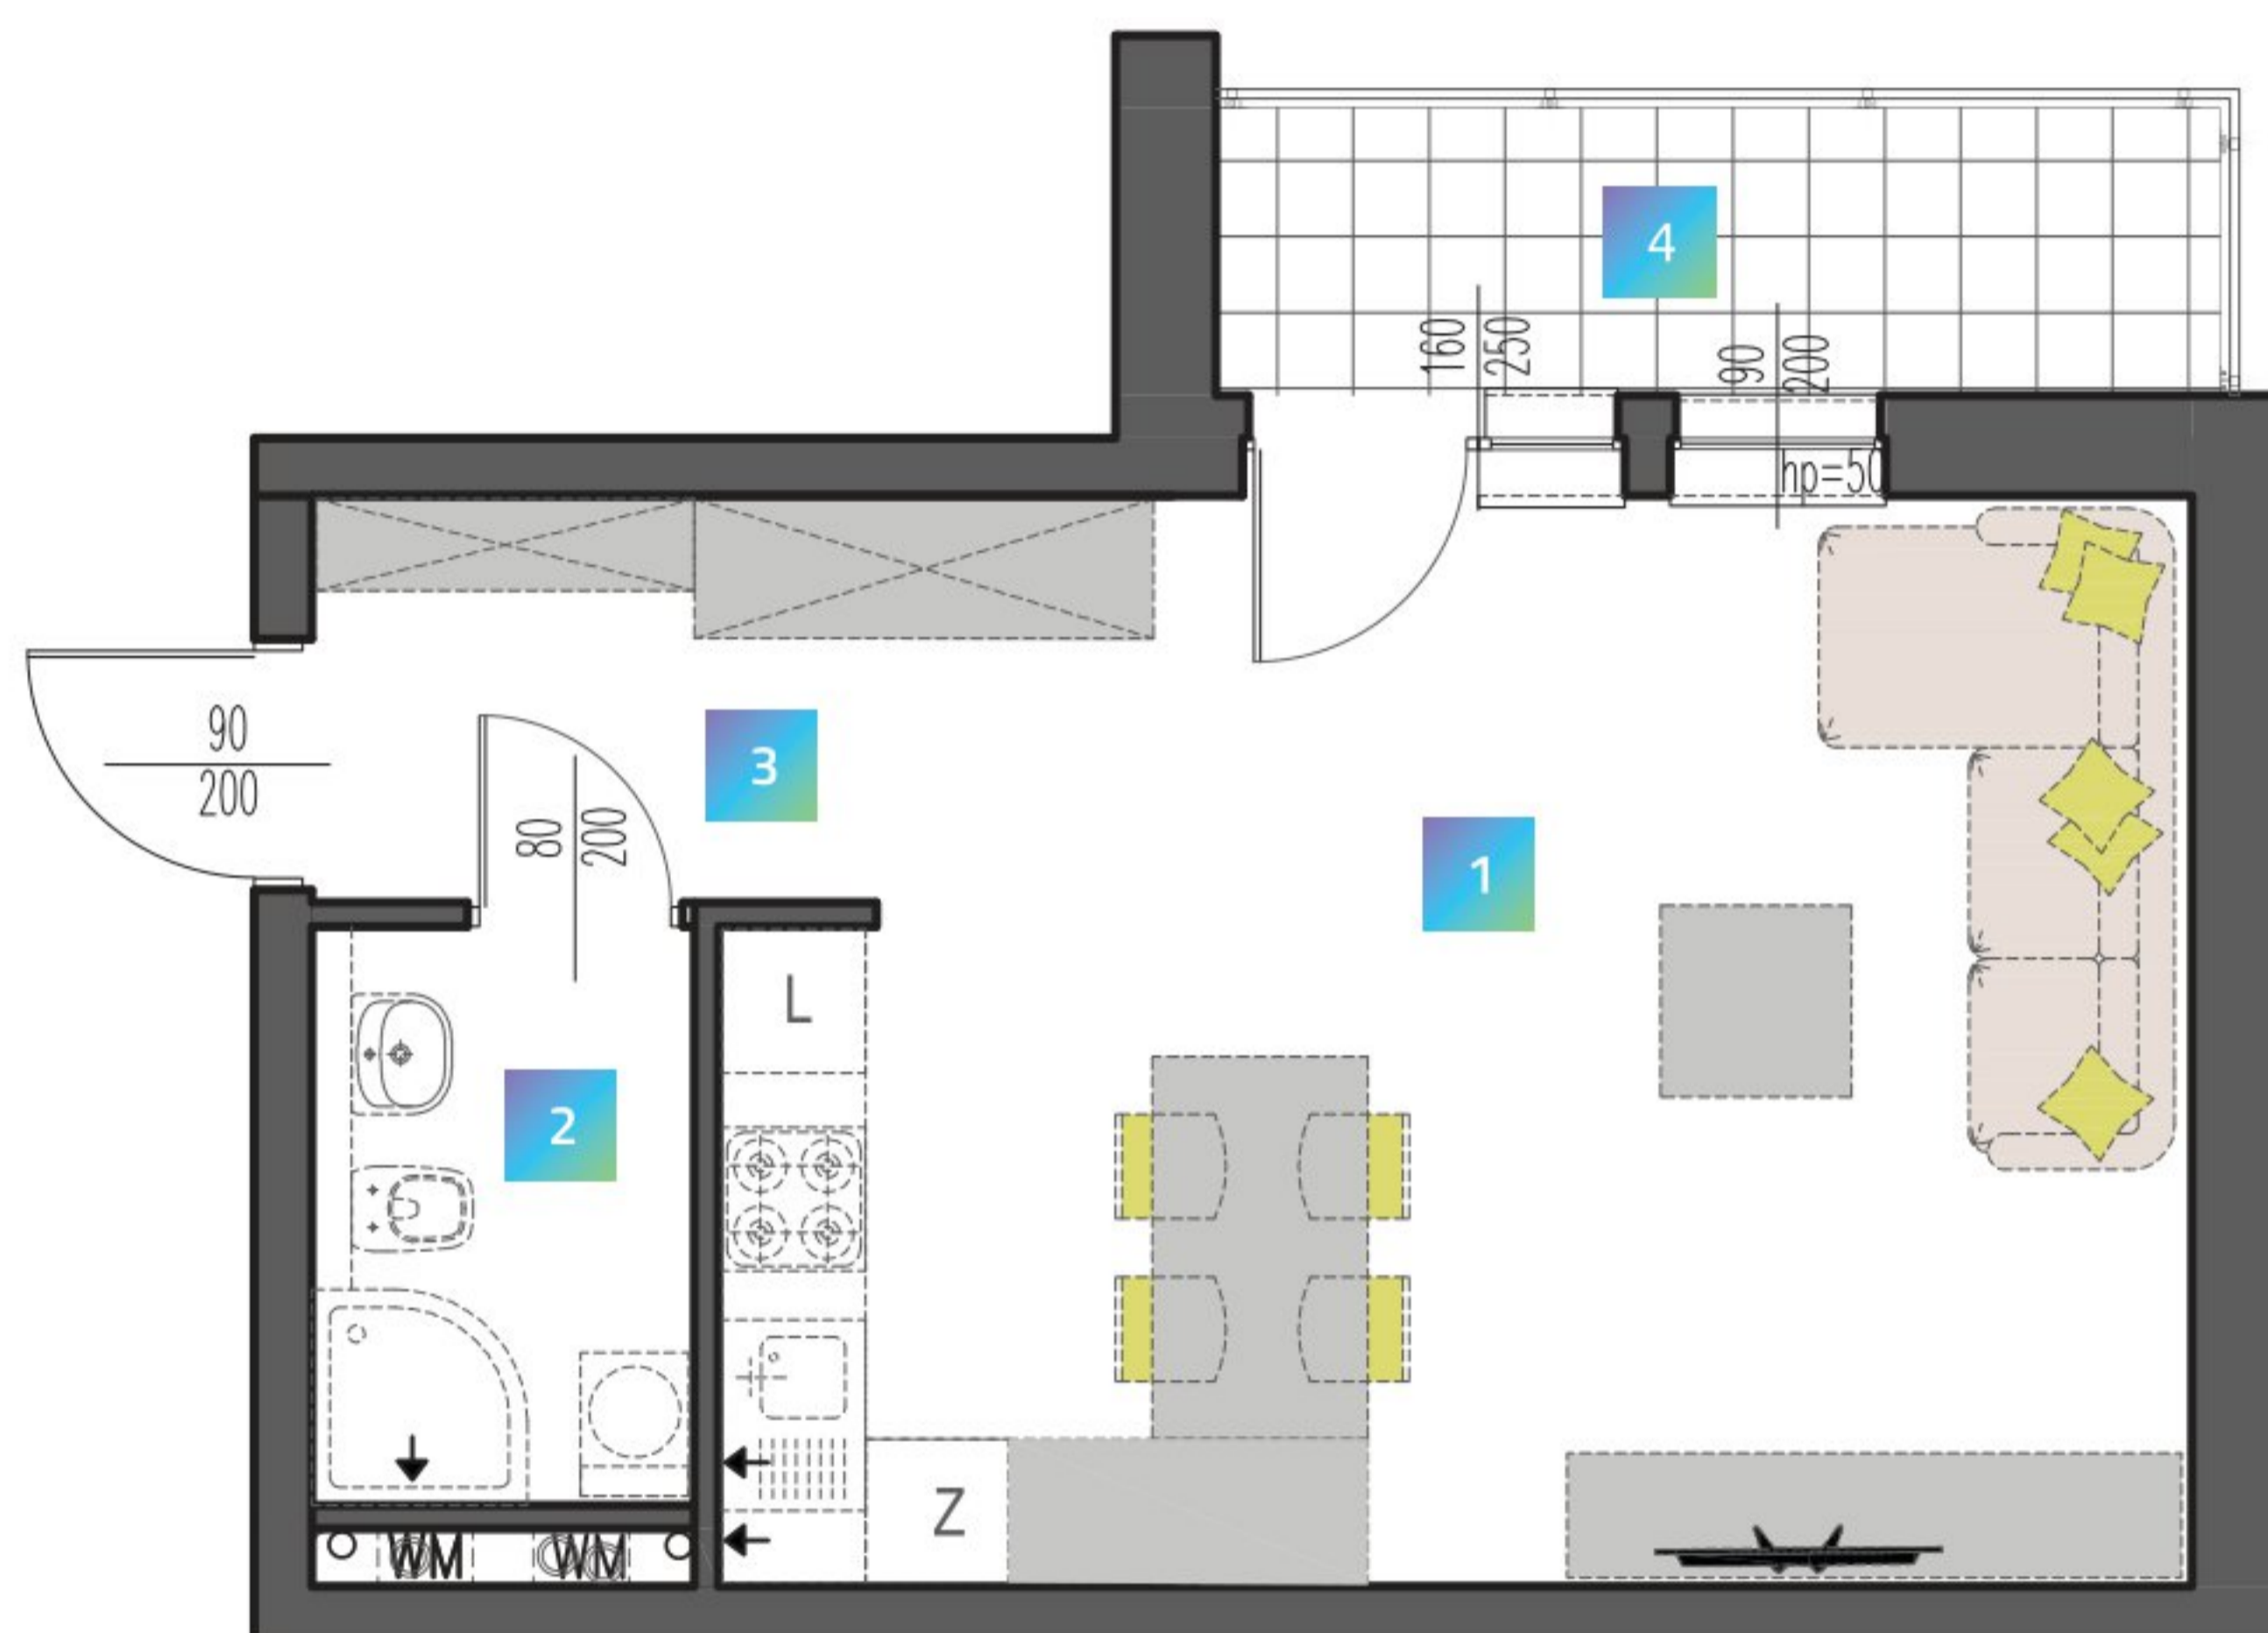

LIVE IN THE CENTER

M35

ПОВЕРХ 4

1 КИМНАТА + МІНІ-КУХНЯ

1	КИМНАТА + МІНІ-КУХНЯ	26,60 m ²
2	ВАННА КИМНАТА	3,75 m ²
3	КОРИДОР	3,92 m ²

34,27 m²

4	БАЛКОН	5,04 m ²
---	--------	---------------------

Цей технічний паспорт має виключно ілюстративний характер і не є ofertєю відповідно до положень Цивільного кодексу. Розміри вказані з урахуванням цегляної кладки стін, без оздоблення (наприклад, глазурованої плитки) на основі будівельного проекту. У процесі розробки робочого проекту розміри можуть дещо змінитися. Площа квартири розрахована відповідно до стандарту ISO 9836-1997. Дизайн інтер'єру наведено виключно в ілюстративних цілях.