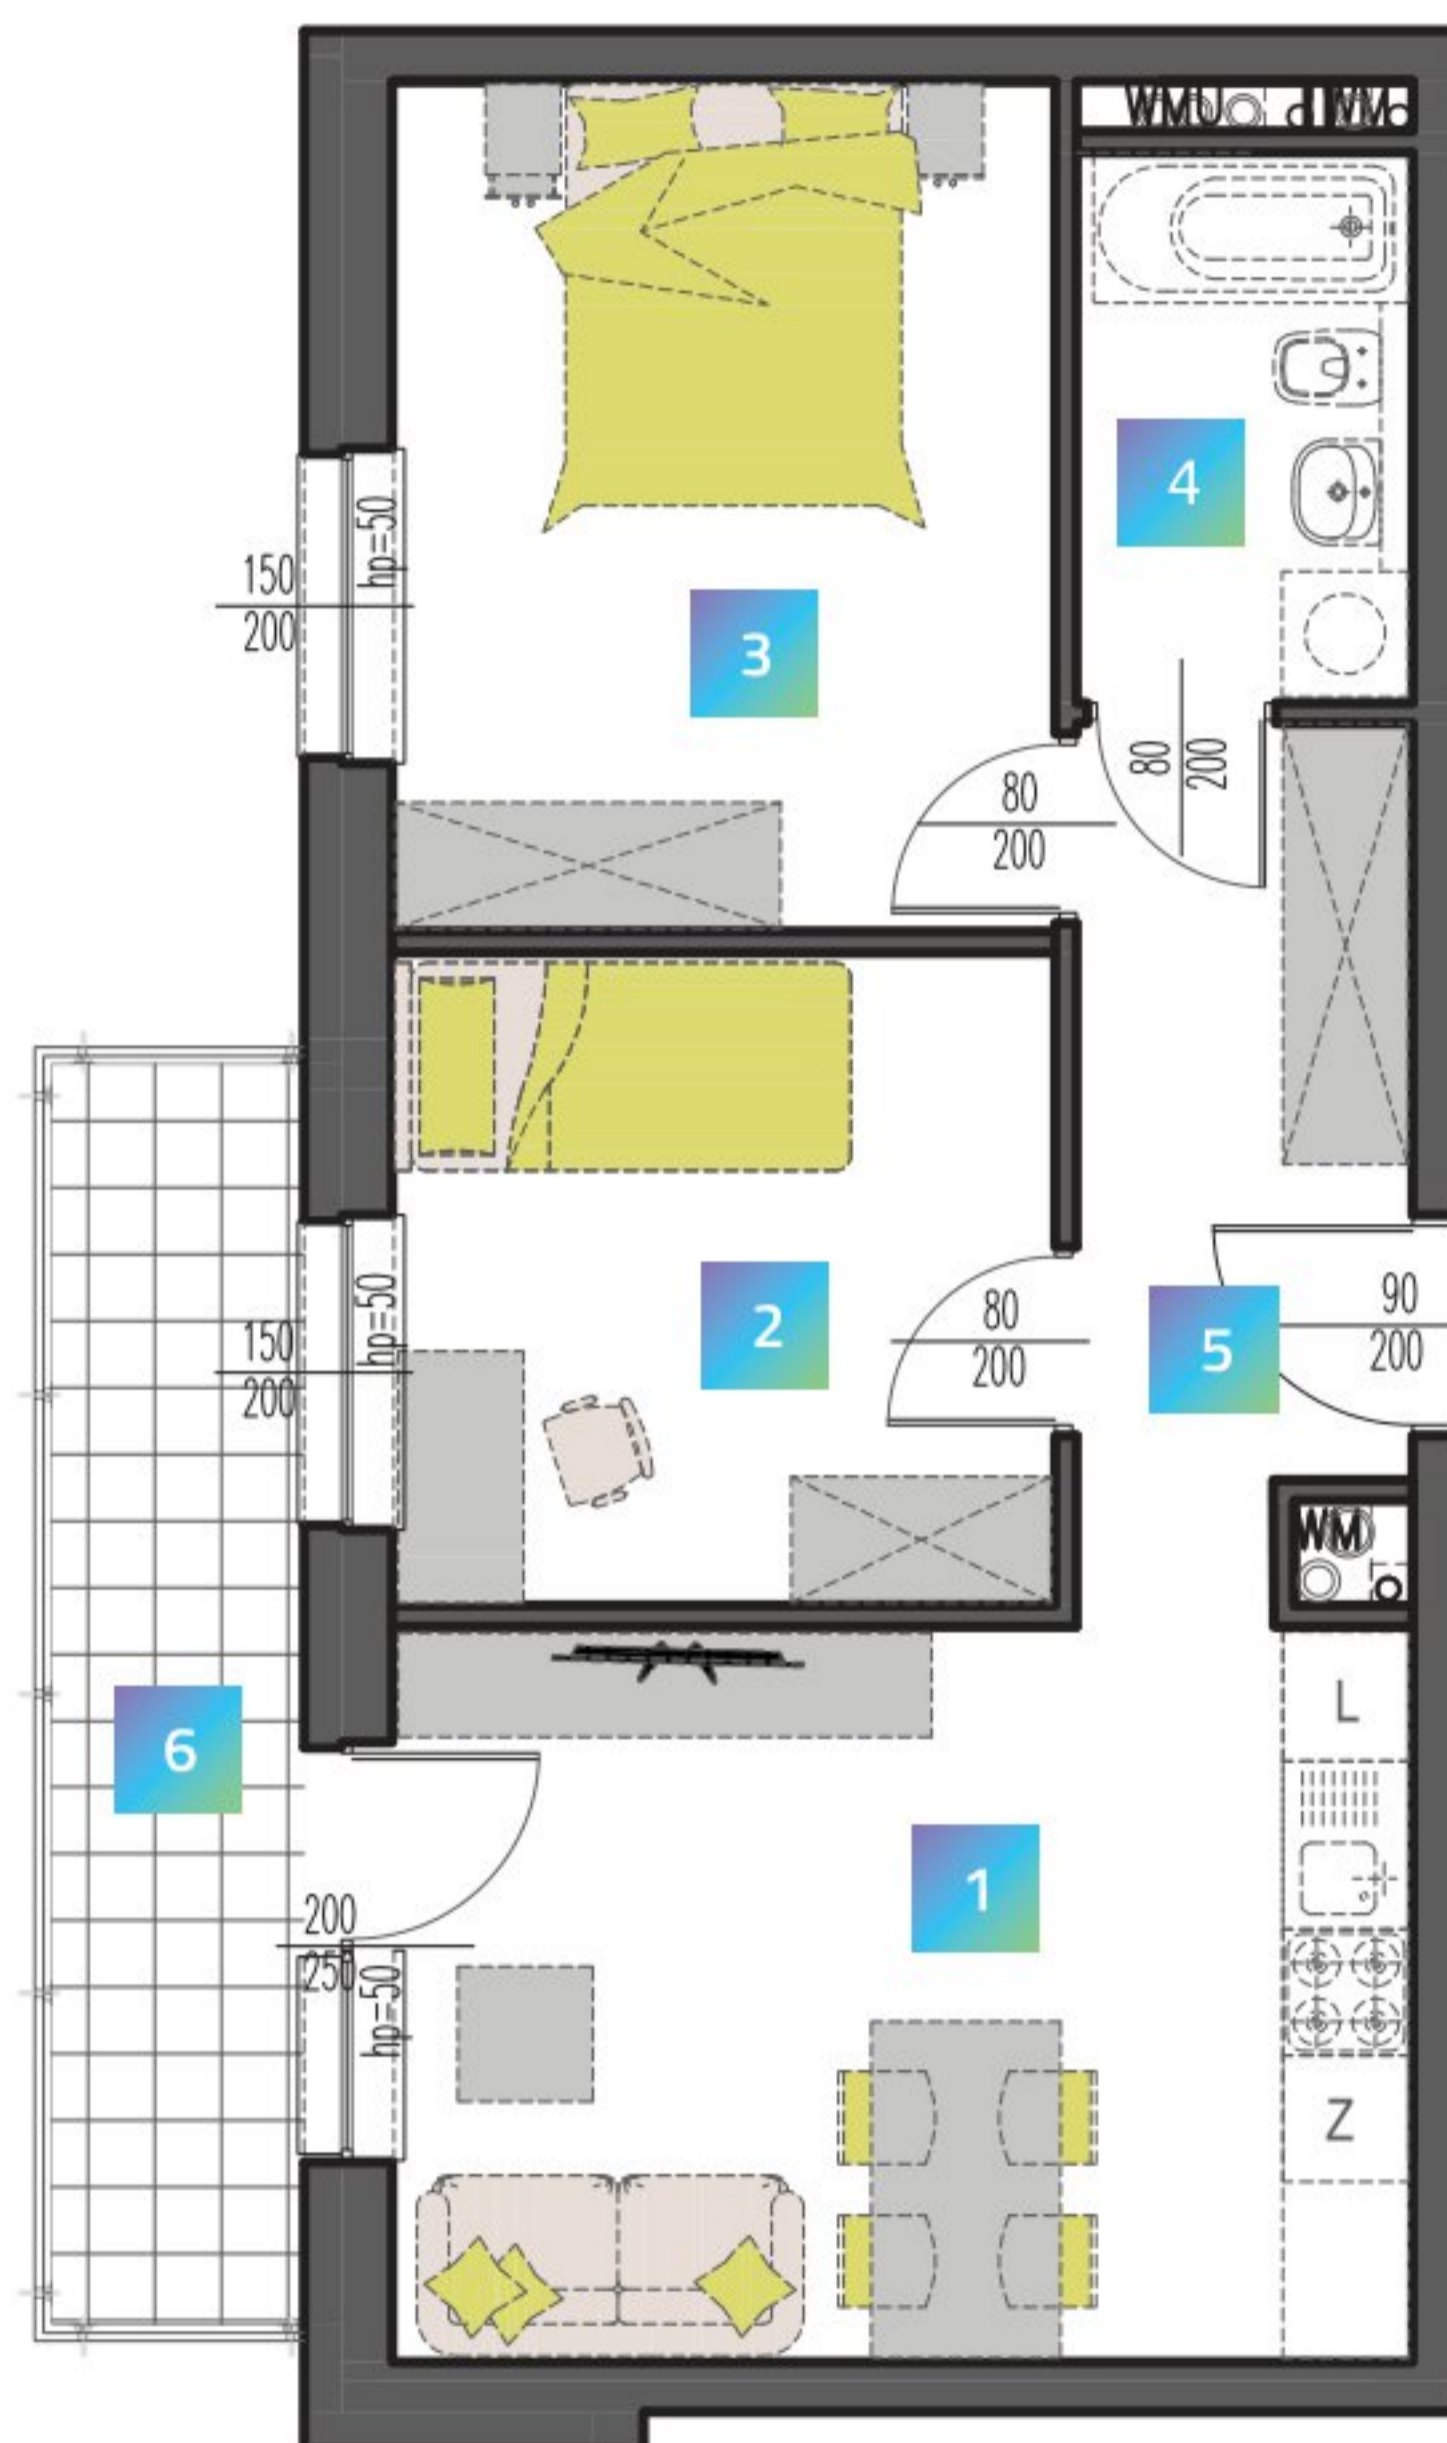

LIVE IN THE CENTER

M33

ПОВЕРХ 4

3 КИМНАТИ + МІНІ-КУХНЯ

1	КИМНАТА + МІНІ-КУХНЯ	16,76 m ²
2	КИМНАТА	9,64 m ²
3	КИМНАТА	12,58 m ²
4	ВАННА КИМНАТА	4,07 m ²
5	КОРИДОР	6,24 m ²
		49,29 m²
6	БАЛКОН	7,20 m ²

АДРЕСА НЕРУХОМОСТІ
вул. Mielczarskiego 9
91-058 Łódź

WWW.MI9.PL

Цей технічний паспорт має виключно ілюстративний характер і не є офертою відповідно до положень Цивільного кодексу. Розміри вказані з урахуванням цегляної кладки стін, без оздоблення (наприклад, глазурованої плитки) на основі будівельного проекту. У процесі розробки робочого проекту розміри можуть дещо змінитися. Площа квартири розрахована відповідно до стандарту ISO 9836-1997. Дизайн інтер'єру наведено виключно в ілюстративних цілях.

0 1 2 3 4 5m