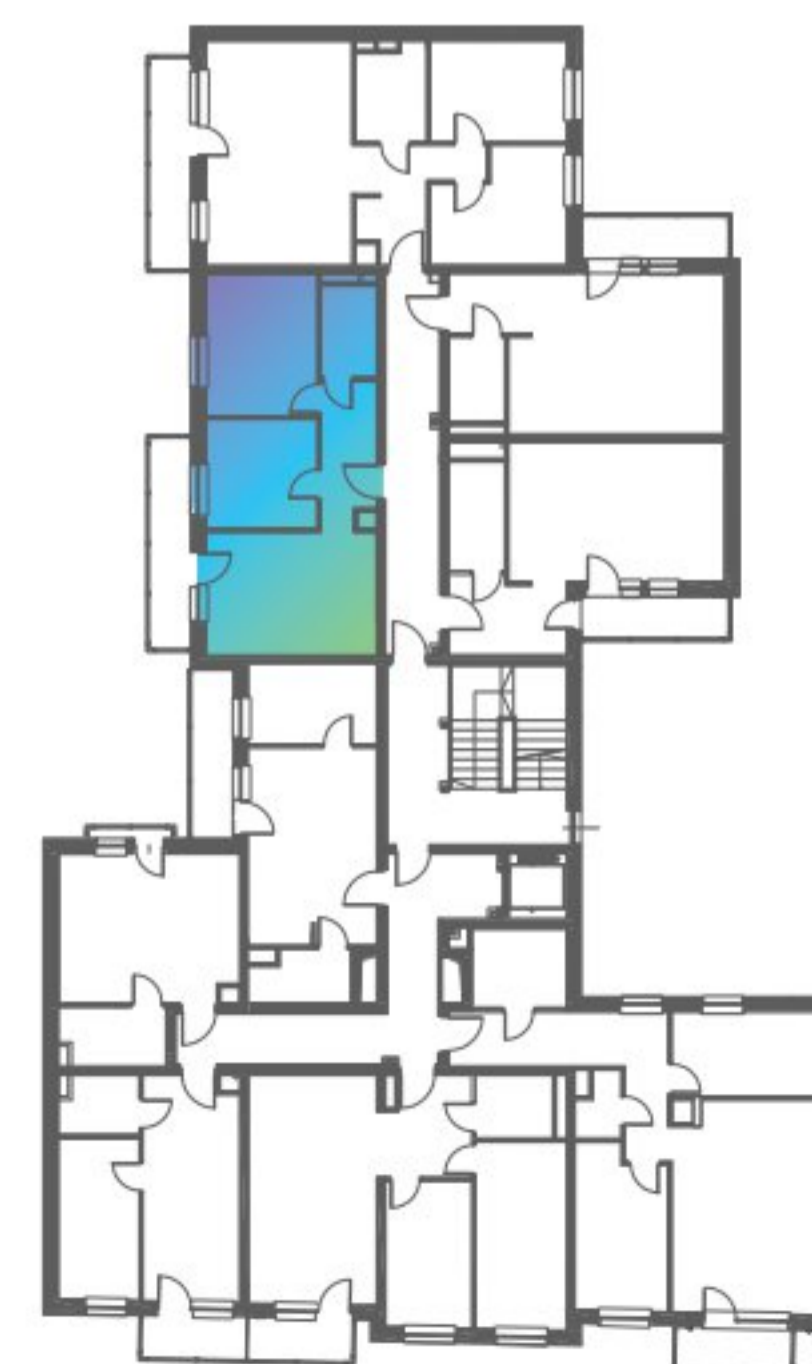

LIVE IN THE CENTER

M33

ПОВЕРХ 4

3 КИМНАТИ + МІНІ-КУХНЯ

1	КИМНАТА + МІНІ-КУХНЯ	16,76 m ²
2	КИМНАТА	9,64 m ²
3	КИМНАТА	12,58 m ²
4	ВАННА КИМНАТА	4,07 m ²
5	КОРИДОР	6,24 m ²
		49,29 m²
6	БАЛКОН	7,20 m ²

АДРЕСА НЕРУХОМОСТІ
вул. Mielczarskiego 9
91-058 Łódź

WWW.MI9.PL

Цей технічний паспорт має виключно ілюстративний характер і не є офертою відповідно до положень Цивільного кодексу. Розміри вказані з урахуванням цегляної кладки стін, без оздоблення (наприклад, глазурованої плитки) на основі будівельного проекту. У процесі розробки робочого проекту розміри можуть дещо змінитися. Площа квартири розрахована відповідно до стандарту ISO 9836-1997. Дизайн інтер'єру наведено виключно в ілюстративних цілях.