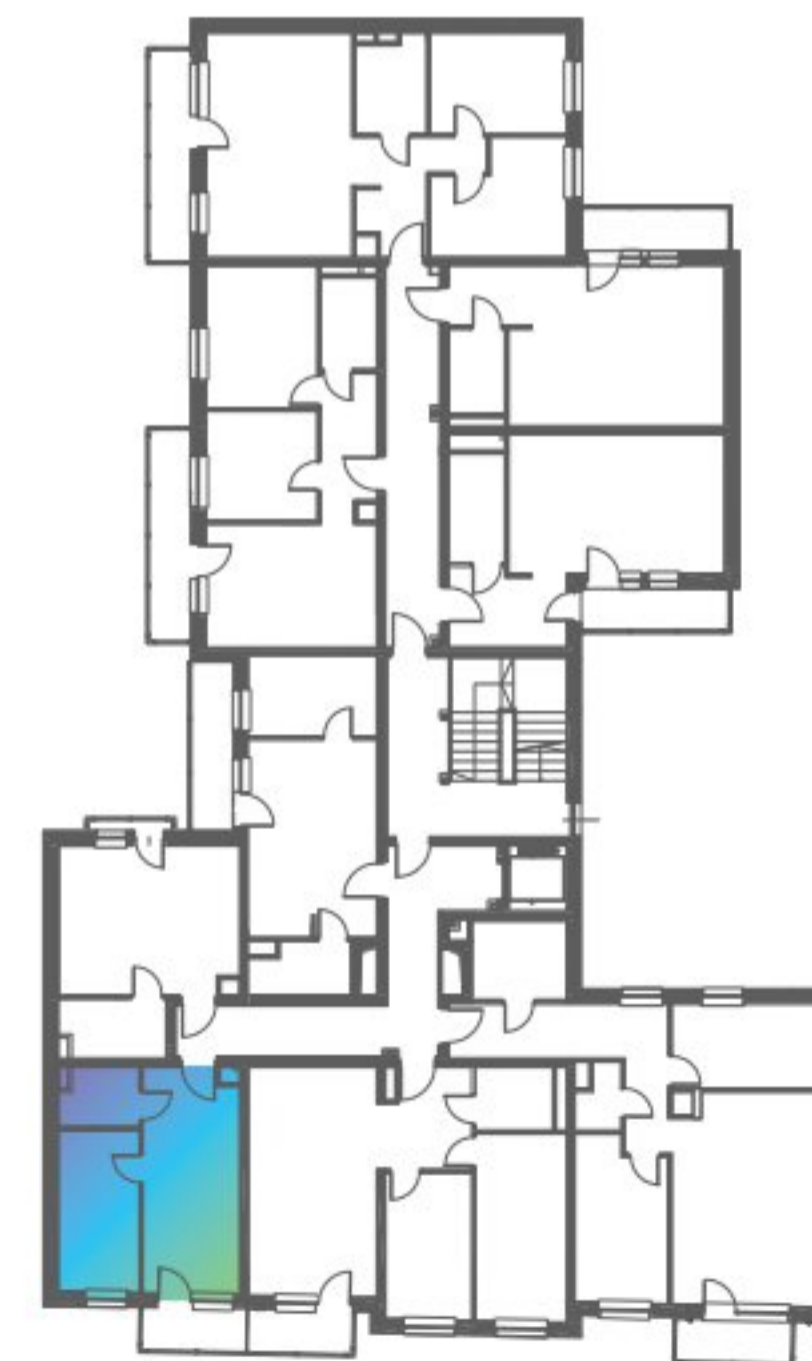

LIVE IN THE CENTER

M30

ПОВЕРХ 4

2 КИМНАТИ + МІНІ-КУХНЯ

1	КИМНАТА + МІНІ-КУХНЯ	17,16 m ²
2	КИМНАТА	10,39 m ²
3	ВАННА КИМНАТА	3,52 m ²

31,07 m²

4	БАЛКОН	3,57 m ²
---	--------	---------------------

Цей технічний паспорт має виключно ілюстративний характер і не є ofertом відповідно до положень Цивільного кодексу. Розміри вказані з урахуванням цегляної кладки стін, без оздоблення (наприклад, глазурованої плитки) на основі будівельного проекту. У процесі розробки робочого проекту розміри можуть дещо змінитися. Площа квартири розрахована відповідно до стандарту ISO 9836-1997. Дизайн інтер'єру наведено виключно в ілюстративних цілях.