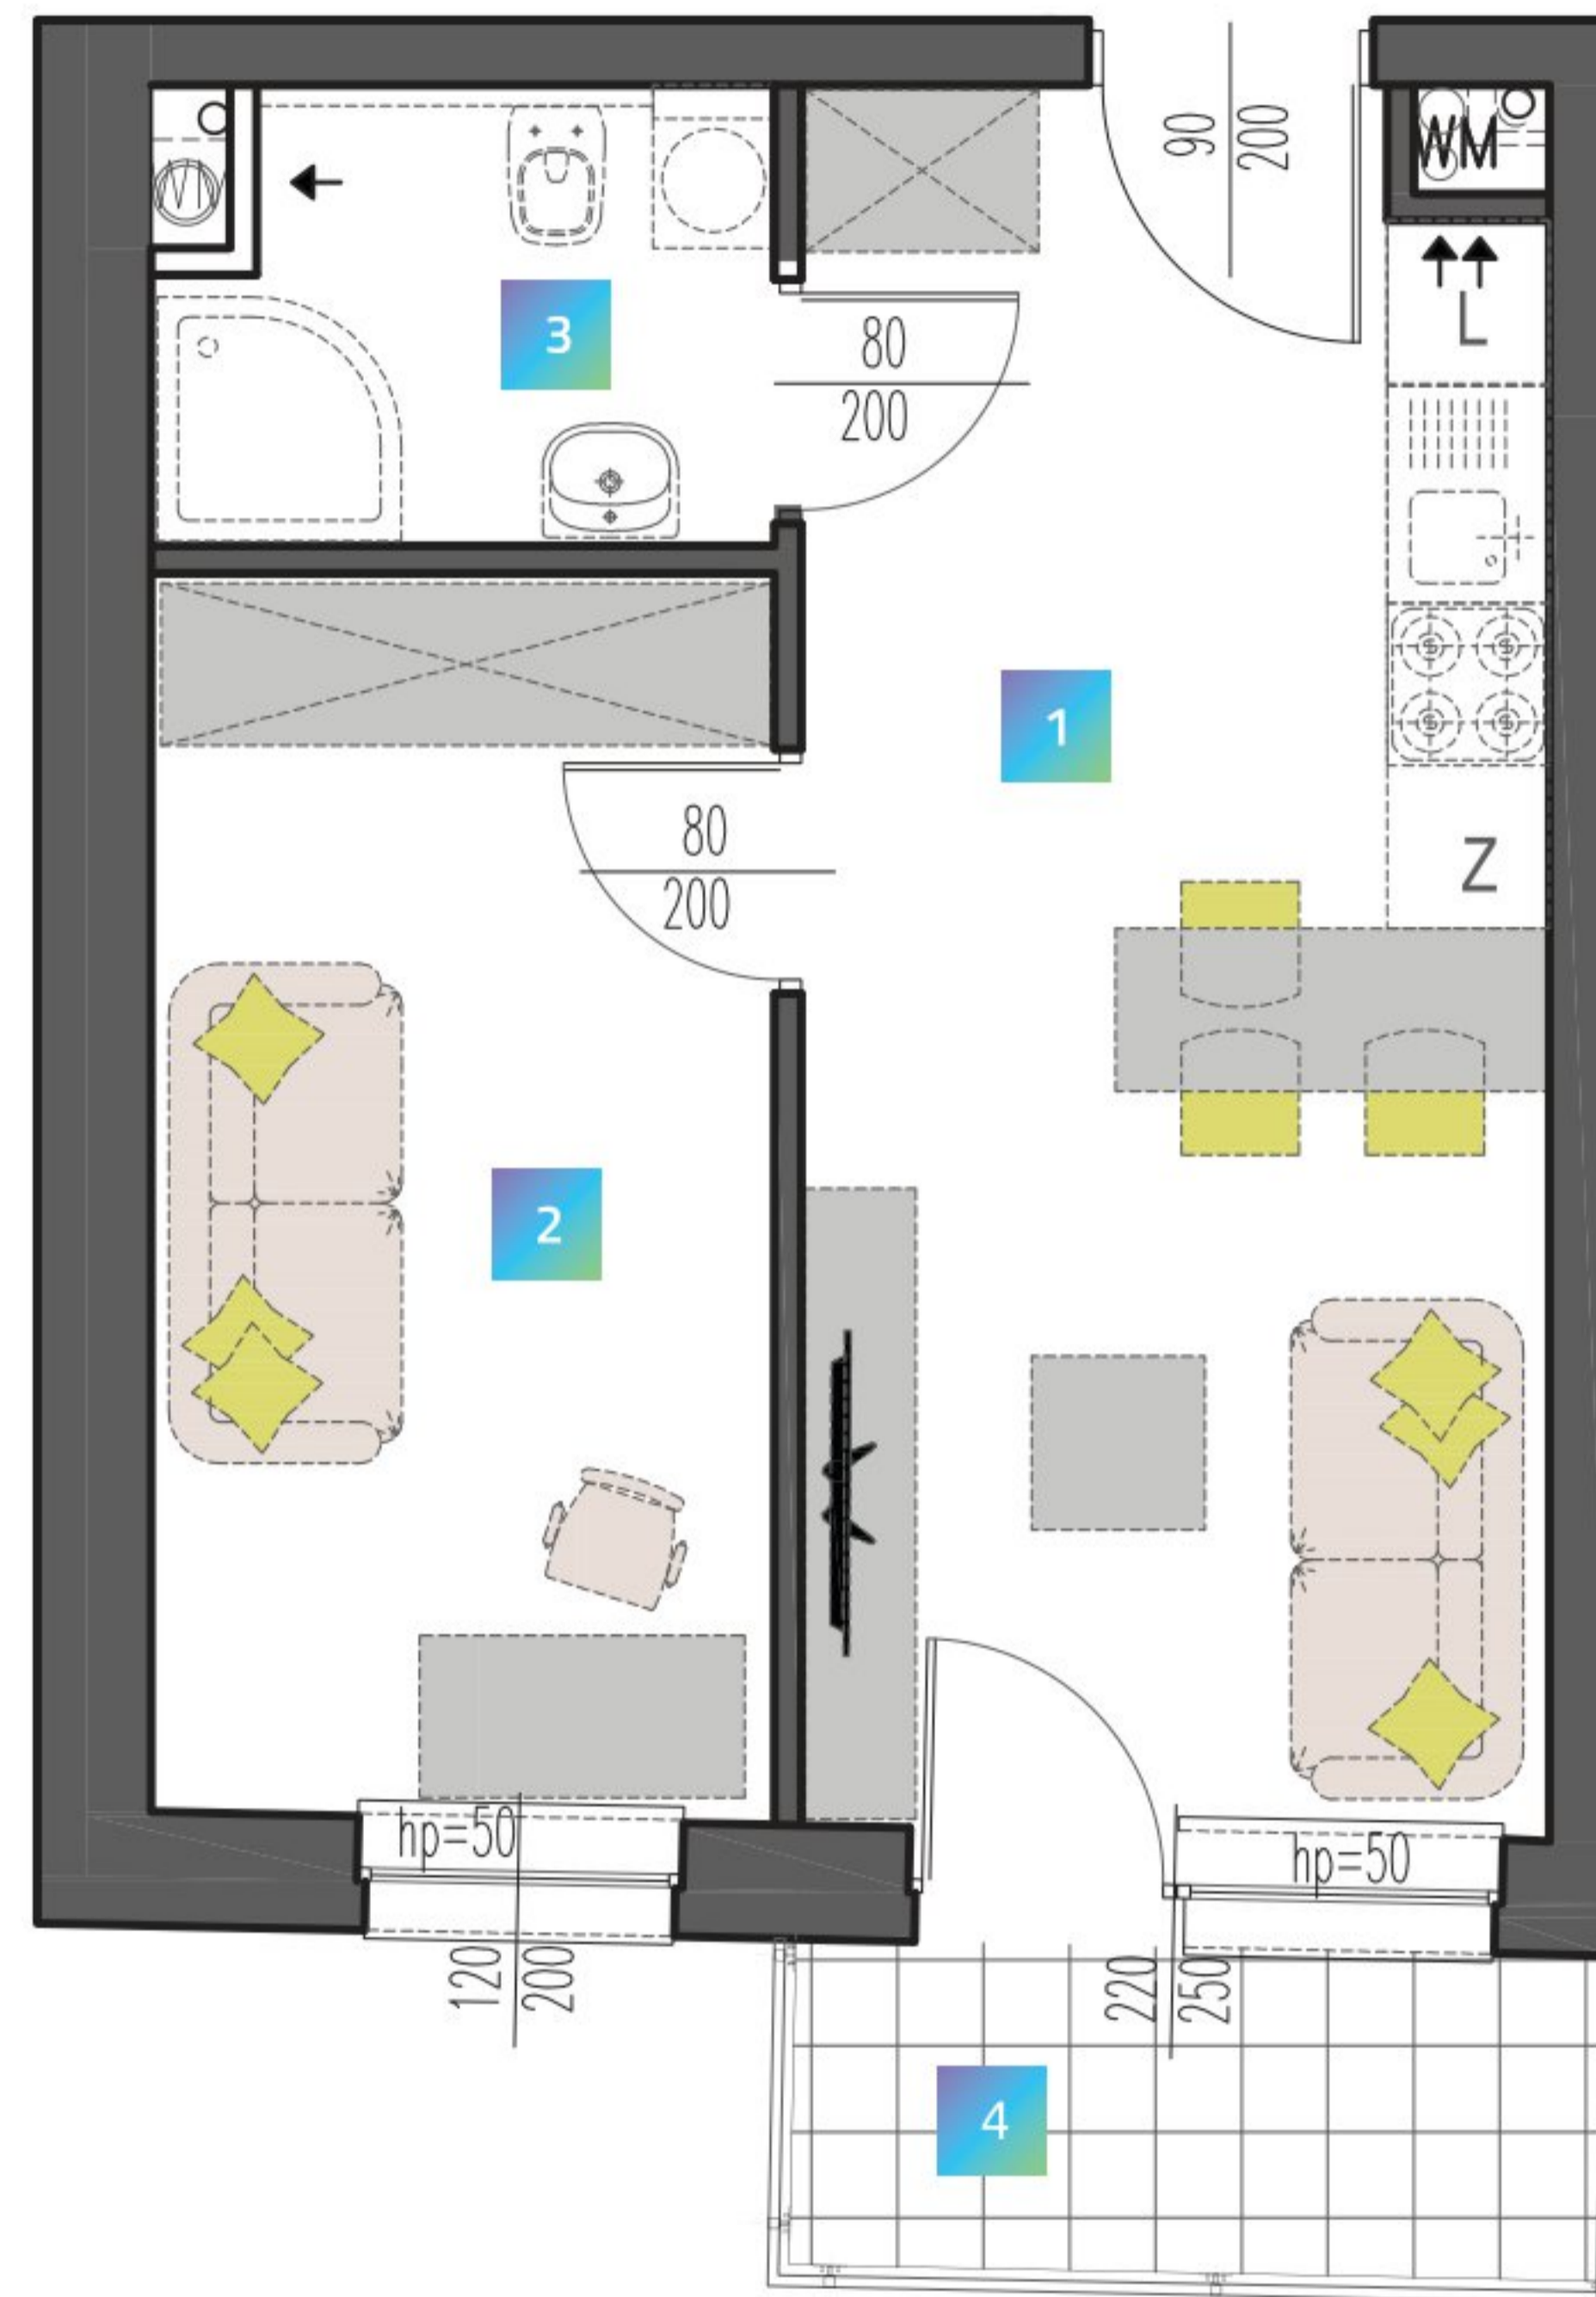

LIVE IN THE CENTER

M30

ПОВЕРХ 4

2 КИМНАТИ + МІНІ-КУХНЯ

1	КИМНАТА + МІНІ-КУХНЯ	17,16 m ²
2	КИМНАТА	10,39 m ²
3	ВАННА КИМНАТА	3,52 m ²

31,07 m²

4	БАЛКОН	3,57 m ²
---	--------	---------------------

Цей технічний паспорт має виключно ілюстративний характер і не є ofertом відповідно до положень Цивільного кодексу. Розміри вказані з урахуванням цегляної кладки стін, без оздоблення (наприклад, глазурованої плитки) на основі будівельного проекту. У процесі розробки робочого проекту розміри можуть дещо змінитися. Площа квартири розрахована відповідно до стандарту ISO 9836-1997. Дизайн інтер'єру наведено виключно в ілюстративних цілях.