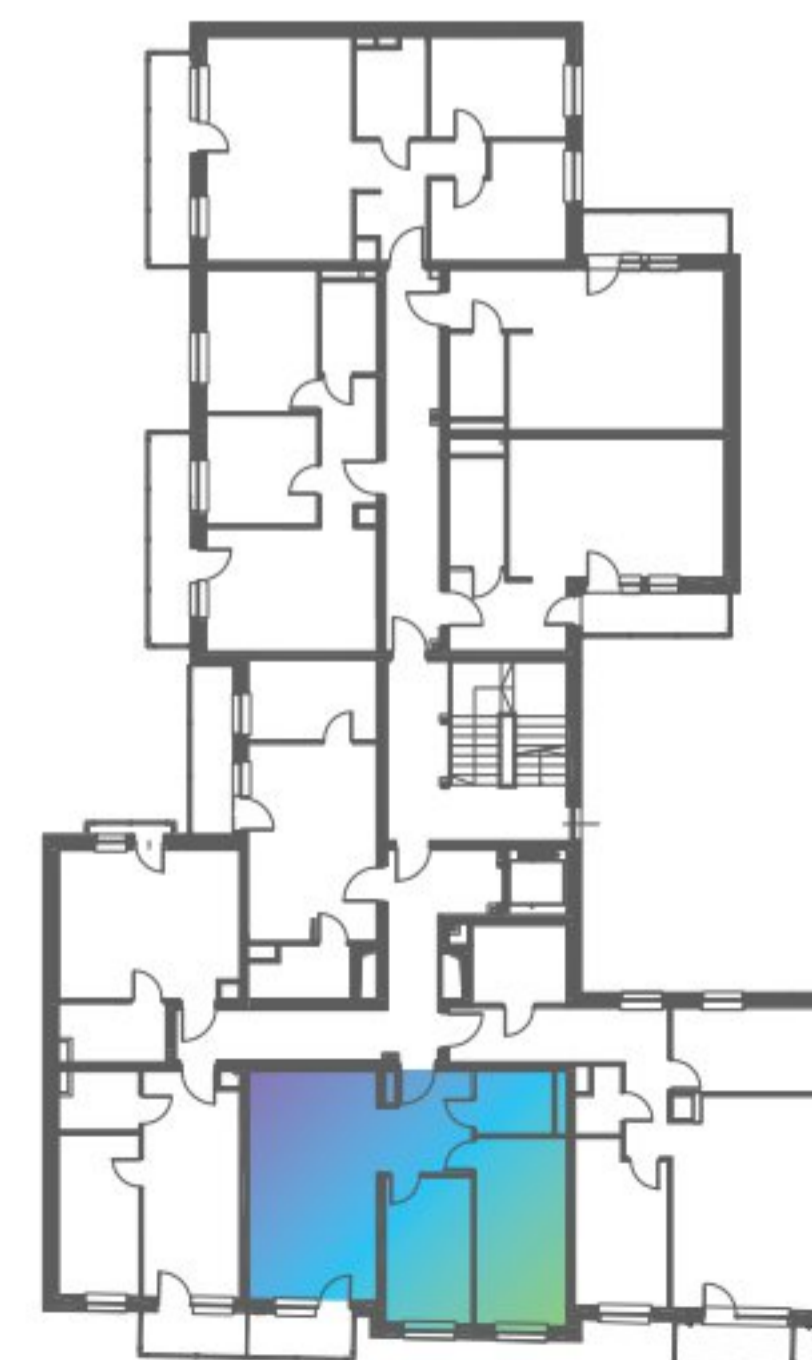

# M29

ПОВЕРХ 4

3 КИМНАТИ + МІНІ-КУХНЯ

1	КИМНАТА + МІНІ-КУХНЯ	23,56 m <sup>2</sup>
2	КИМНАТА	10,10 m <sup>2</sup>
3	КИМНАТА	13,62 m <sup>2</sup>
4	ВАННА КИМНАТА	3,88 m <sup>2</sup>
5	КОРИДОР	6,57 m <sup>2</sup>

57,73 m<sup>2</sup>

6	БАЛКОН	3,55 m <sup>2</sup>
---	--------	---------------------

АДРЕСА НЕРУХОМОСТІ

вул. Mielczarskiego 9  
91-058 Łódź

WWW.MI9.PL

Цей технічний паспорт має виключно ілюстративний характер і не є офертою відповідно до положень Цивільного кодексу. Розміри вказані з урахуванням цегляної кладки стін, без оздоблення (наприклад, глазурованої плитки) на основі будівельного проекту. У процесі розробки робочого проекту розміри можуть дещо змінитися. Площа квартири розрахована відповідно до стандарту ISO 9836-1997. Дизайн інтер'єру наведено виключно в ілюстративних цілях.