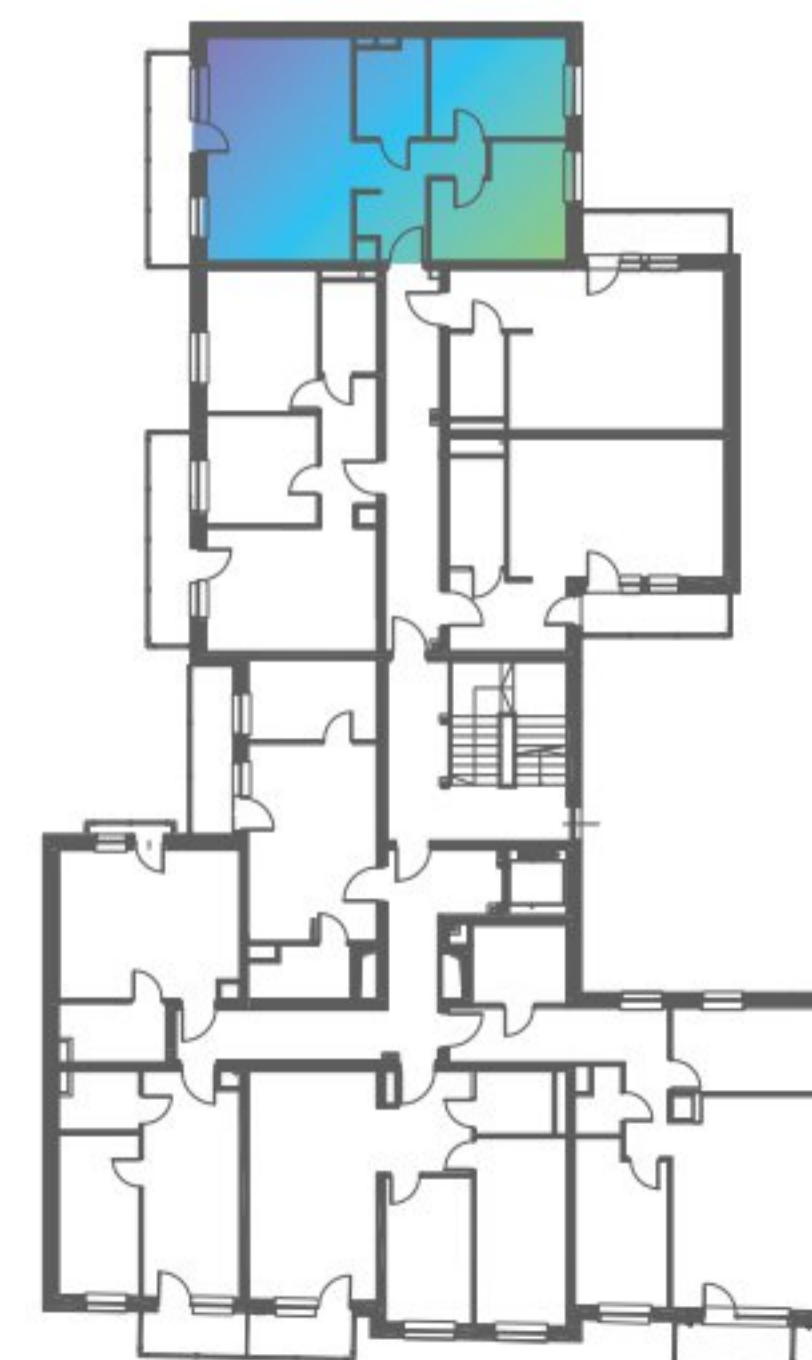

LIVE IN THE CENTER

M25

ПОВЕРХ 3

3 КИМНАТИ + КУХНЯ

1	КИМНАТА	16,14 m ²
2	КУХНЯ	7,82 m ²
3	КИМНАТА	10,90 m ²
4	КИМНАТА	11,15 m ²
5	ВАННА КИМНАТА	5,16 m ²
5	КОРИДОР	9,22 m ²

60,38 m²

7	БАЛКОН	7,20 m ²
---	--------	---------------------

АДРЕСА НЕРУХОМОСТІ

вул. Mielczarskiego 9
91-058 Łódź

WWW.MI9.PL

Цей технічний паспорт має виключно ілюстративний характер і не є ofertом відповідно до положень Цивільного кодексу. Розміри вказані з урахуванням цегляної кладки стін, без оздоблення (наприклад, глазурованої плитки) на основі будівельного проекту. У процесі розробки робочого проекту розміри можуть дещо змінитися. Площа квартири розрахована відповідно до стандарту ISO 9836-1997. Дизайн інтер'єру наведено виключно в ілюстративних цілях.