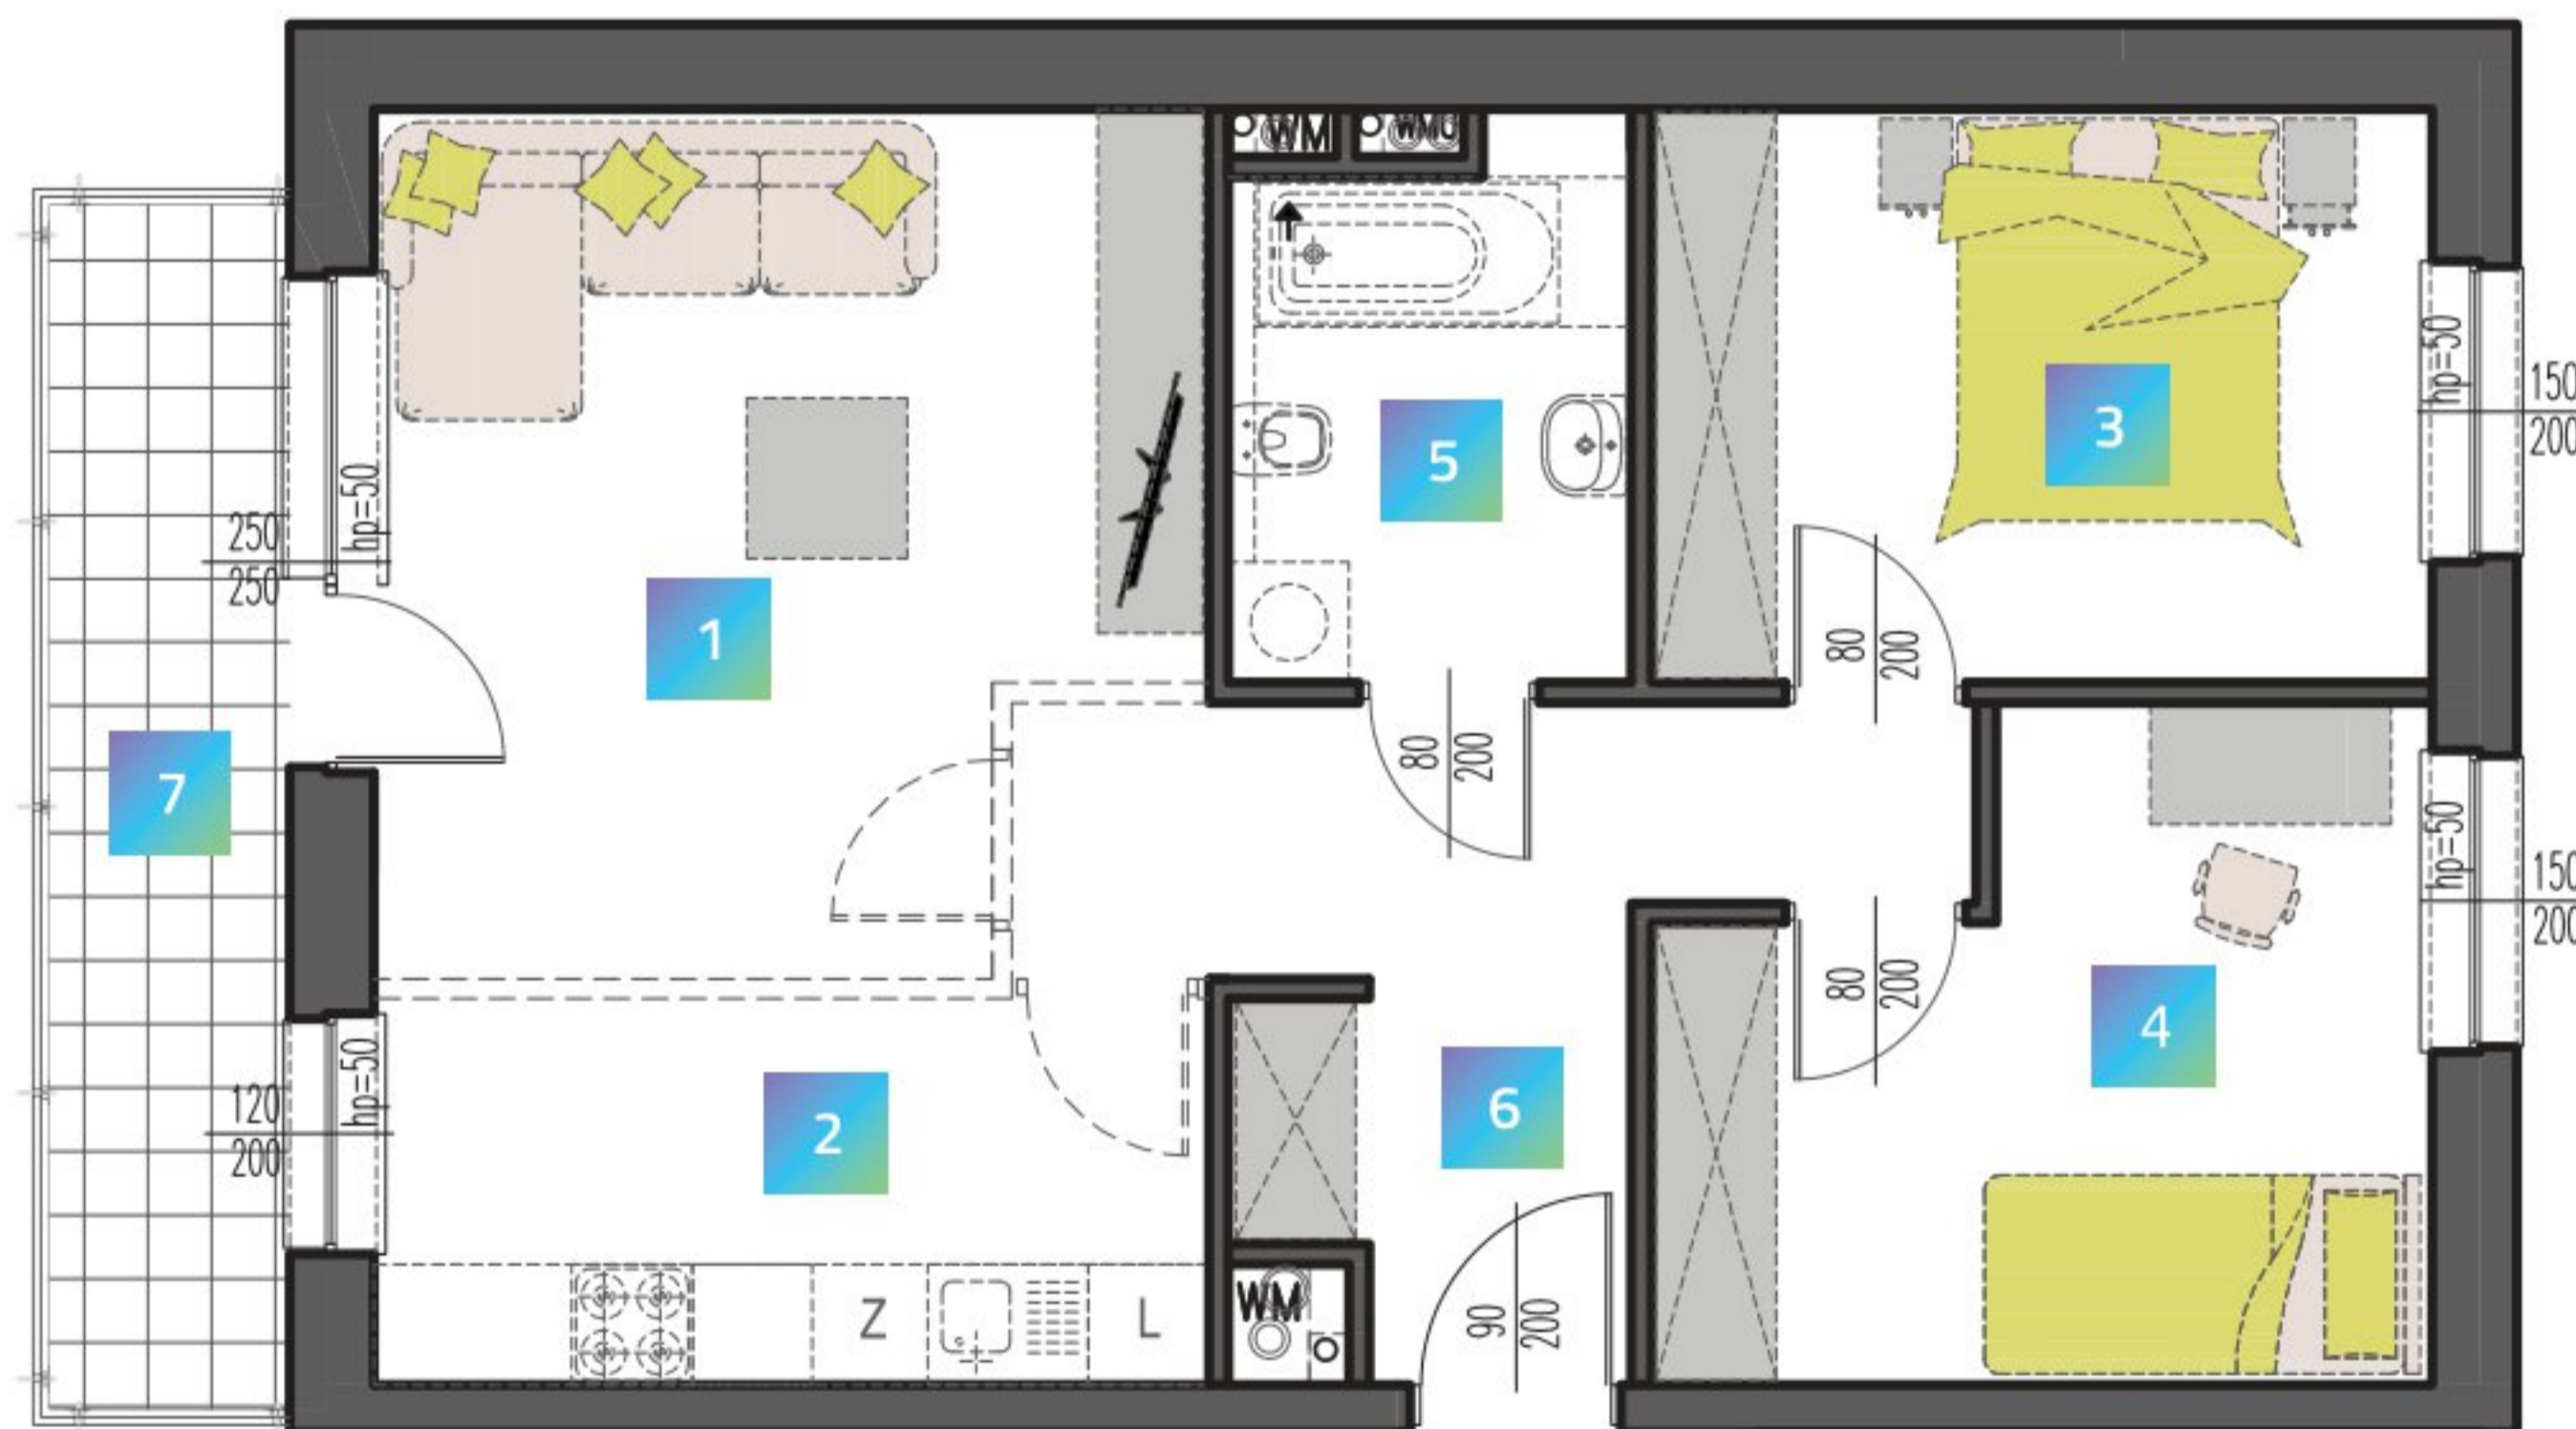

LIVE IN THE CENTER

M25

ПОВЕРХ 3

3 КИМНАТИ + КУХНЯ

1	КИМНАТА	16,14 m ²
2	КУХНЯ	7,82 m ²
3	КИМНАТА	10,90 m ²
4	КИМНАТА	11,15 m ²
5	ВАННА КИМНАТА	5,16 m ²
5	КОРИДОР	9,22 m ²

60,38 m²

7	БАЛКОН	7,20 m ²
---	--------	---------------------

АДРЕСА НЕРУХОМОСТІ

вул. Mielczarskiego 9
91-058 Łódź

WWW.MI9.PL

Цей технічний паспорт має виключно ілюстративний характер і не є ofertом відповідно до положень Цивільного кодексу. Розміри вказані з урахуванням цегляної кладки стін, без оздоблення (наприклад, глазурованої плитки) на основі будівельного проекту. У процесі розробки робочого проекту розміри можуть дещо змінитися. Площа квартири розрахована відповідно до стандарту ISO 9836-1997. Дизайн інтер'єру наведено виключно в ілюстративних цілях.