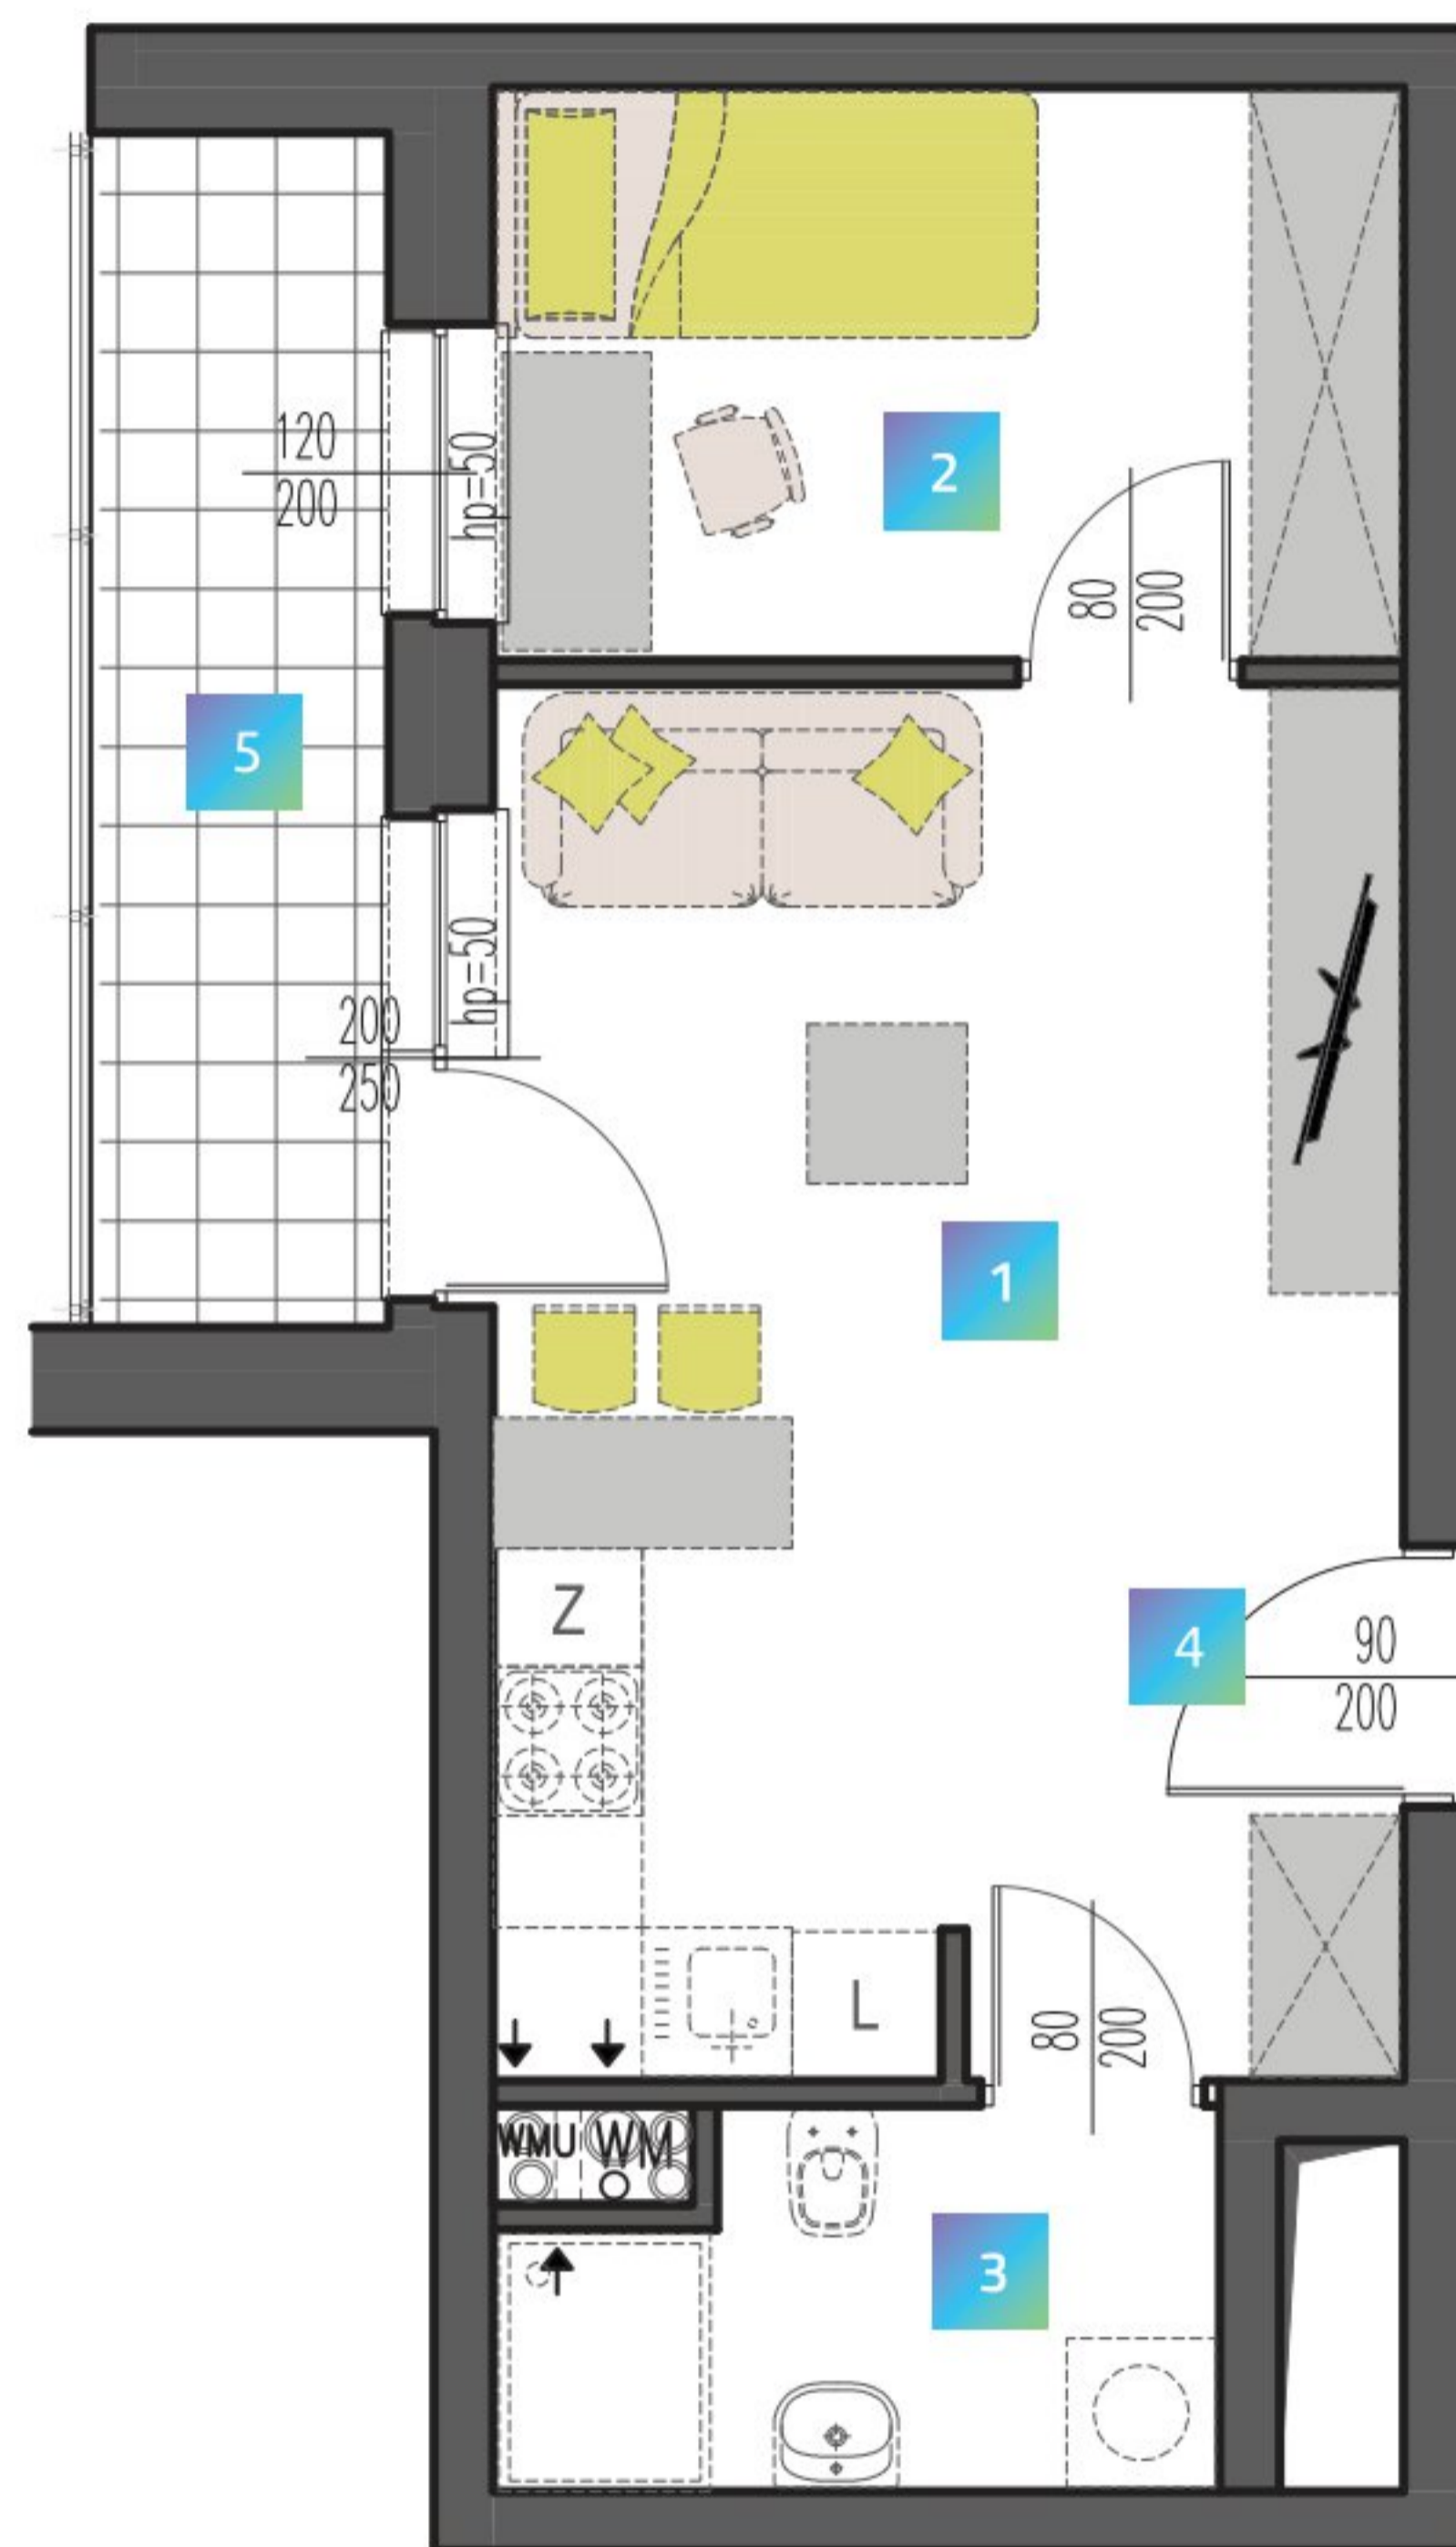

LIVE IN THE CENTER

M23

ПОВЕРХ 3

2 КИМНАТИ + МІНІ-КУХНЯ

1	КИМНАТА + МІНІ-КУХНЯ	18,33 m ²
2	КИМНАТА	8,24 m ²
3	ВАННА КИМНАТА	3,96 m ²
3	КОРИДОР	1,87 m ²

32,40 m²

5	БАЛКОН	5,57 m ²
---	--------	---------------------

Цей технічний паспорт має виключно ілюстративний характер і не є ofertю відповідно до положень Цивільного кодексу. Розміри вказані з урахуванням цегляної кладки стін, без оздоблення (наприклад, глазурованої плитки) на основі будівельного проекту. У процесі розробки робочого проекту розміри можуть дещо змінитися. Площа квартири розрахована відповідно до стандарту ISO 9836-1997. Дизайн інтер'єру наведено виключно в ілюстративних цілях.