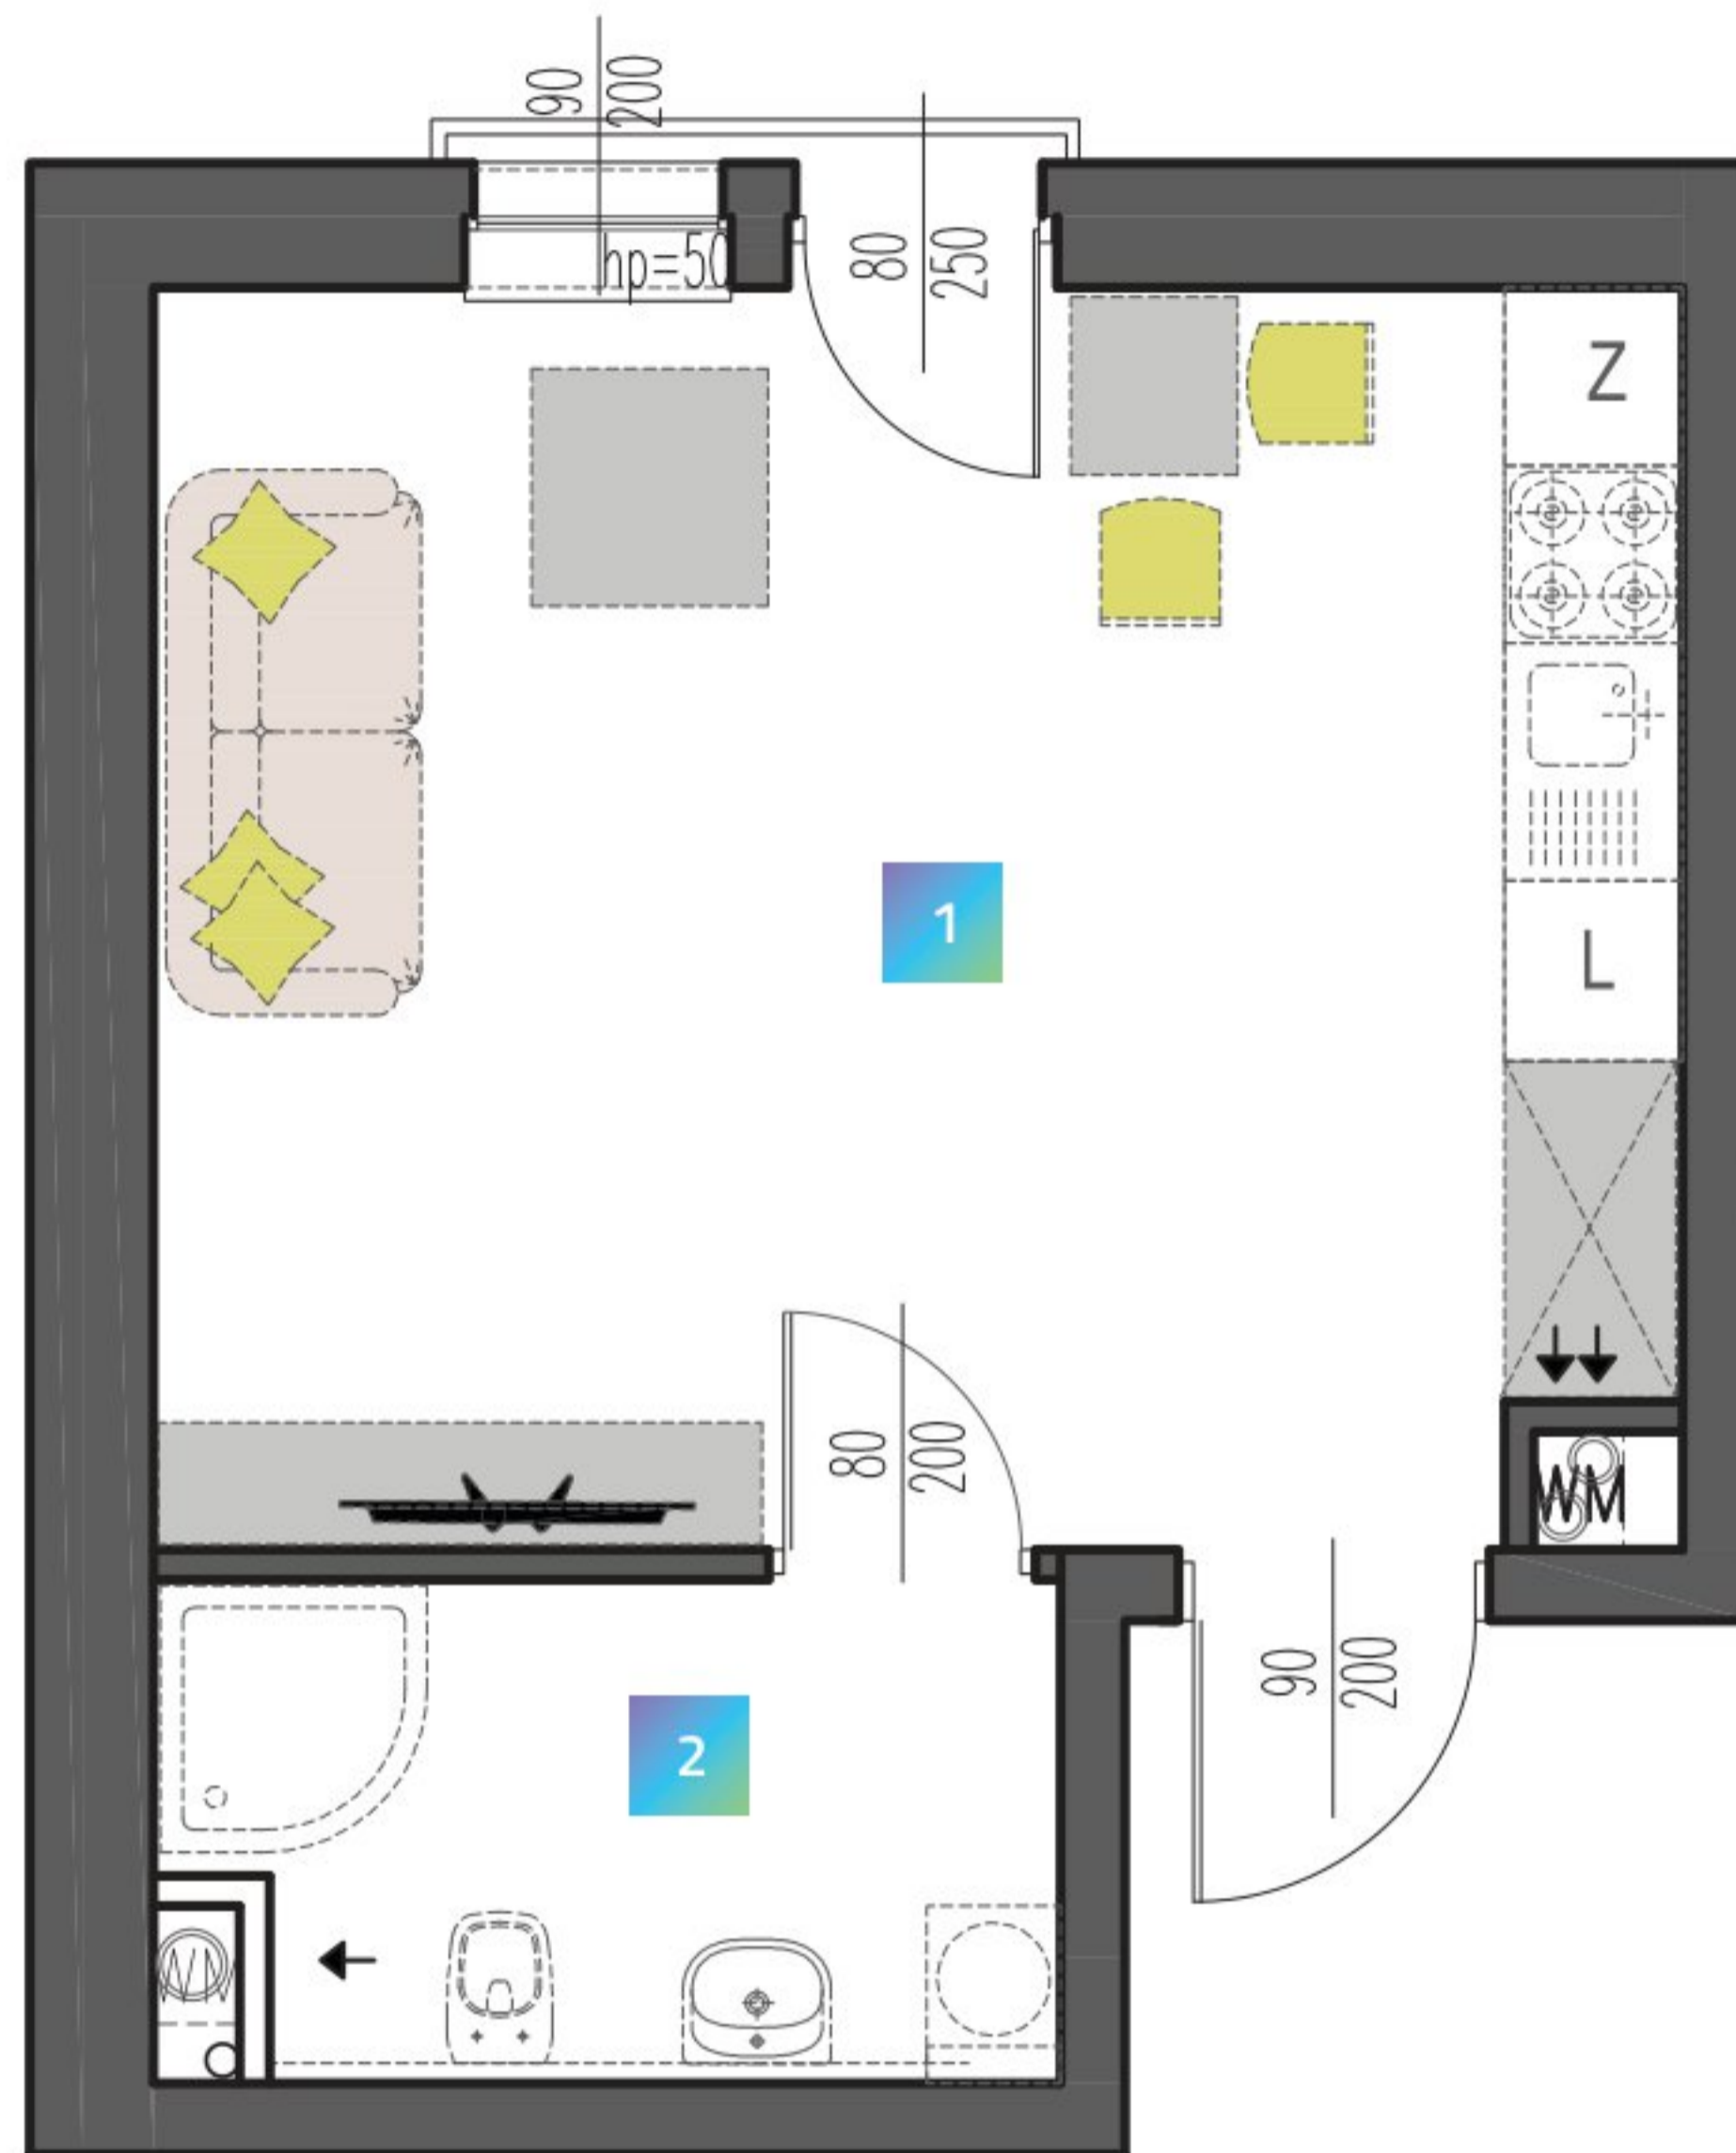

LIVE IN THE CENTER

M22

ПОВЕРХ 3

1 КИМНАТА + МІНІ-КУХНЯ

1	КИМНАТА + МІНІ-КУХНЯ	21,34 m ²
2	ВАННА КИМНАТА	4,79 m ²

26,13 m²

Цей технічний паспорт має виключно ілюстративний характер і не є ofertом відповідно до положень Цивільного кодексу. Розміри вказані з урахуванням цегляної кладки стін, без оздоблення (наприклад, глазурованої плитки) на основі будівельного проекту. У процесі розробки робочого проекту розміри можуть дещо змінитися. Площа квартири розрахована відповідно до стандарту ISO 9836-1997. Дизайн інтер'єру наведено виключно в ілюстративних цілях.