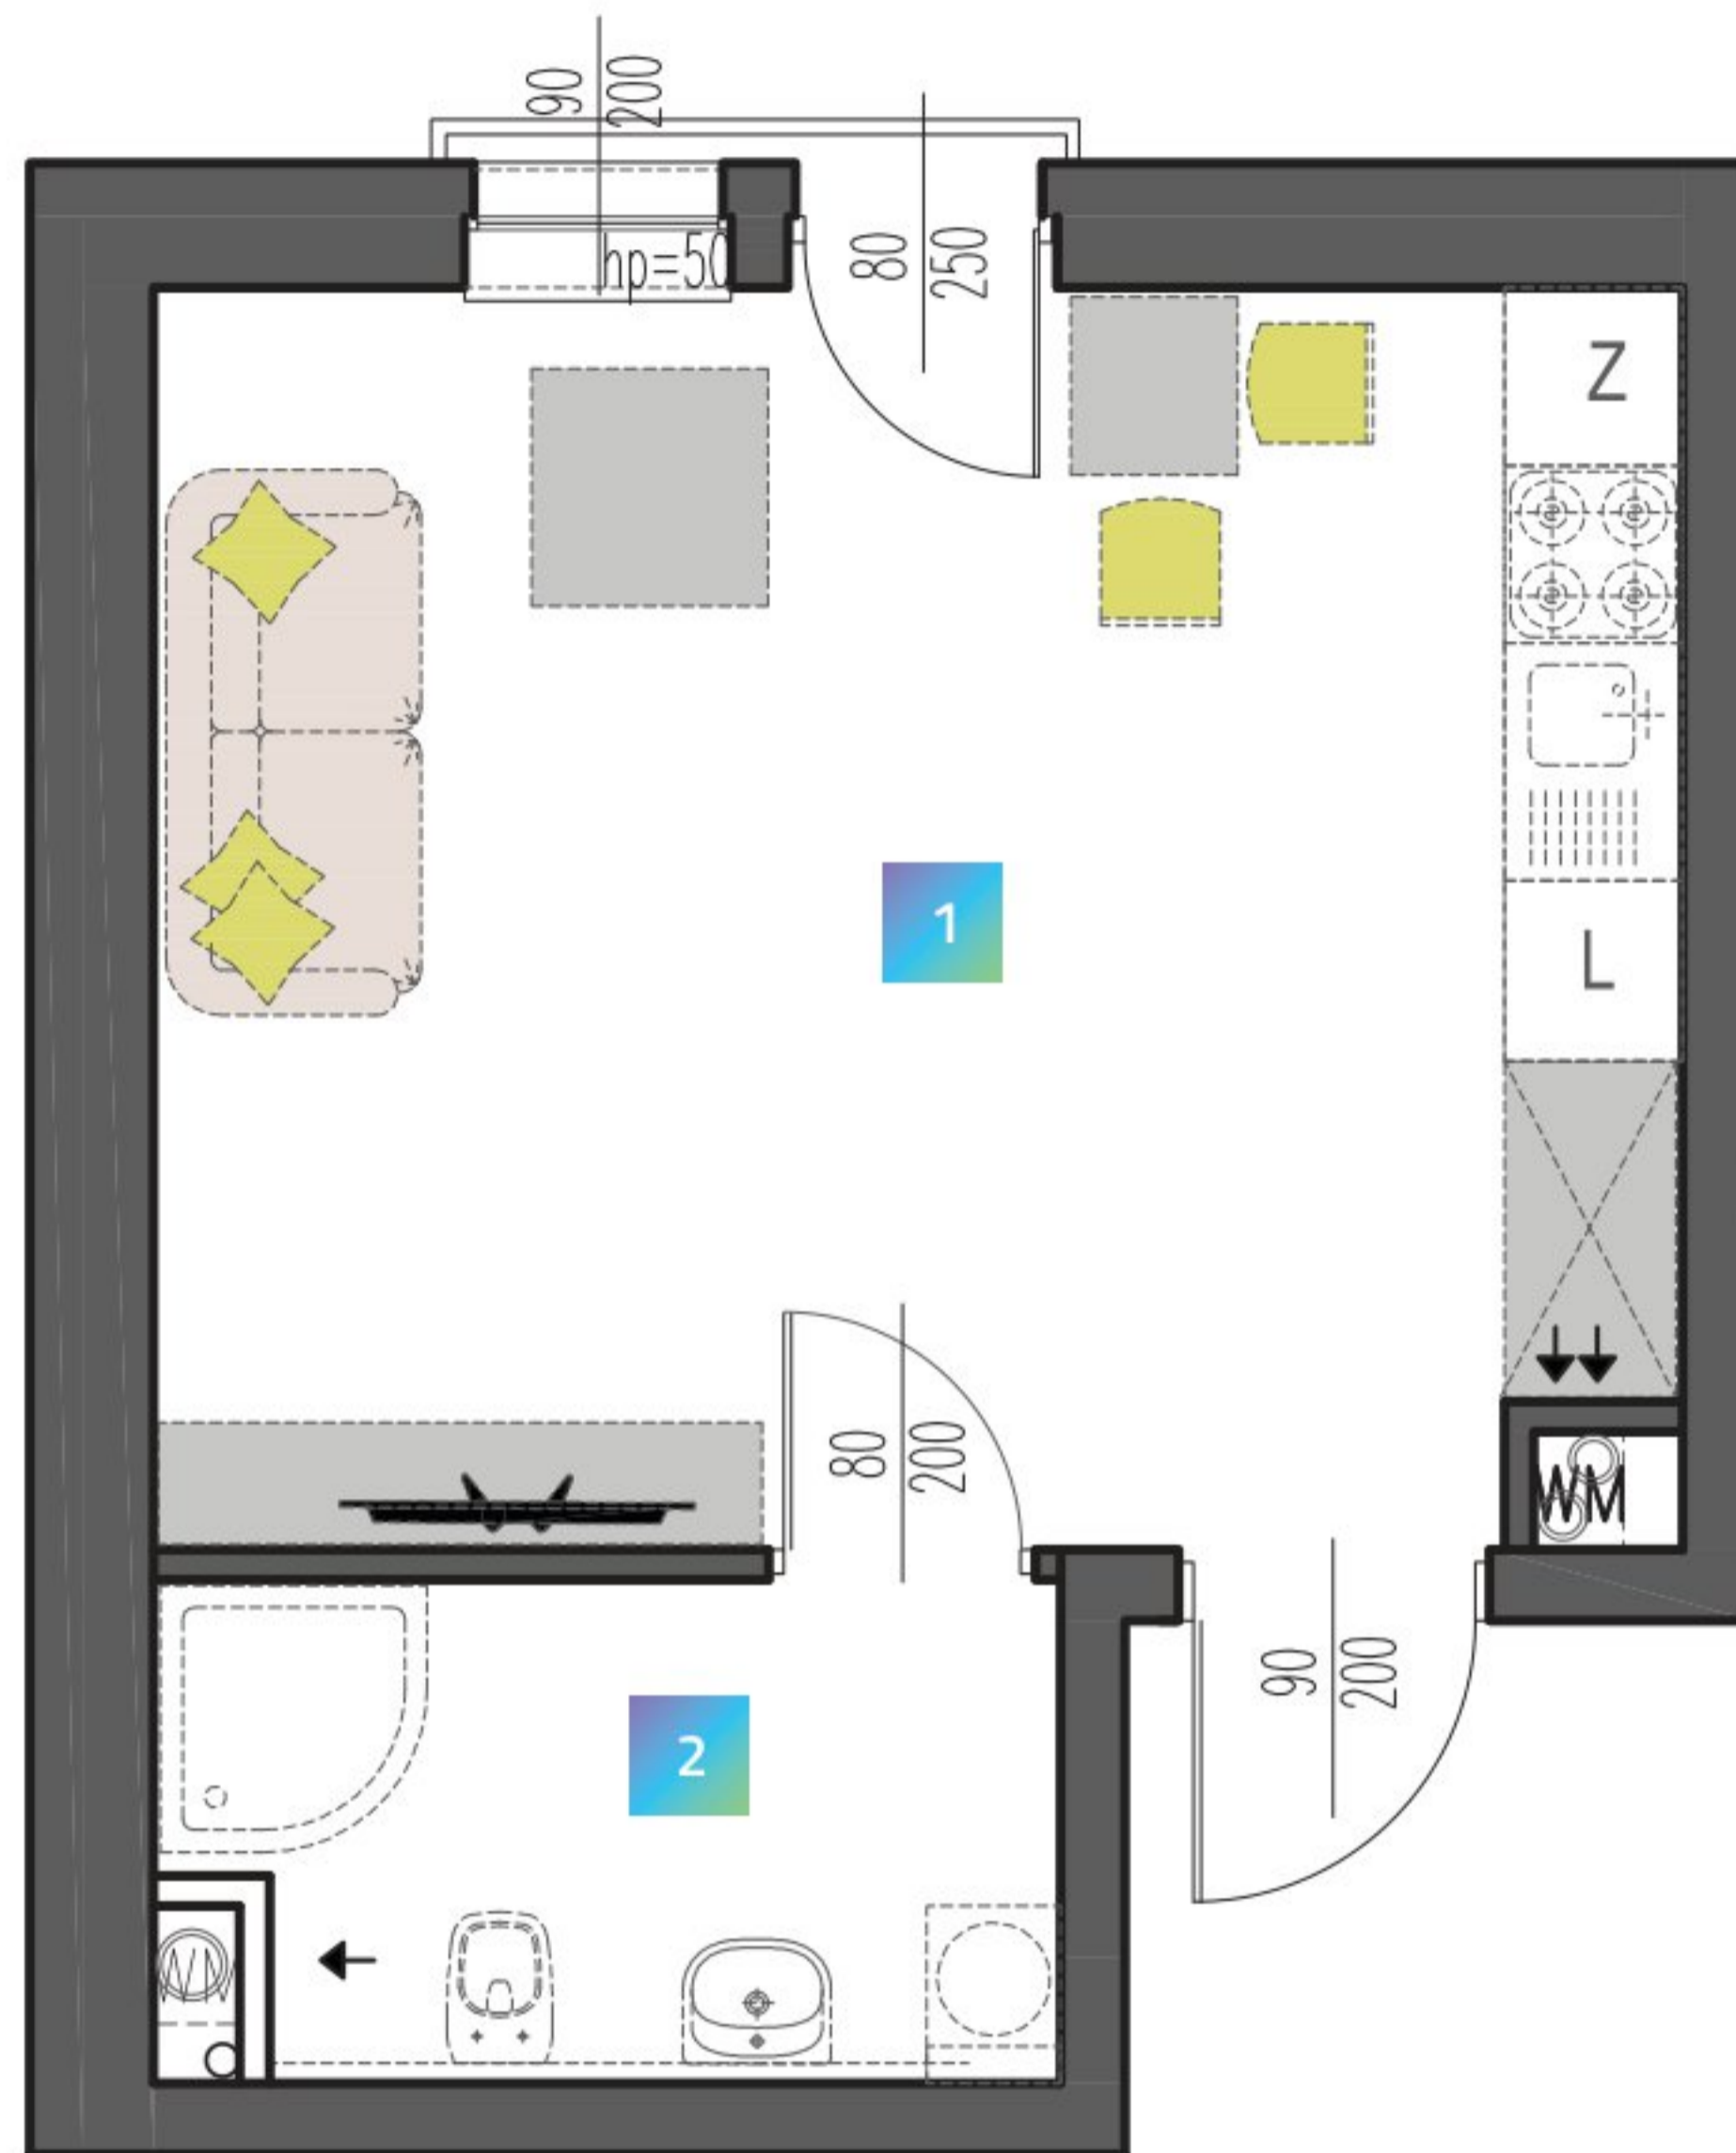

# M13

ПОВЕРХ 2

## 1 КИМНАТА+МІНІ-КУХНЯ

1	КИМНАТА+МІНІ-КУХНЯ	21,34 m <sup>2</sup>
2	ВАННА КИМНАТА	4,79 m <sup>2</sup>

26,13 m<sup>2</sup>

Цей технічний паспорт має виключно ілюстративний характер і не є офертою відповідно до положень Цивільного кодексу. Розміри вказані з урахуванням цегляної кладки стін, без оздоблення (наприклад, глазурованої плитки) на основі будівельного проекту. У процесі розробки робочого проекту розміри можуть дещо змінитися. Площа квартири розрахована відповідно до стандарту ISO 9836-1997. Дизайн інтер'єру наведено виключно в ілюстративних цілях.