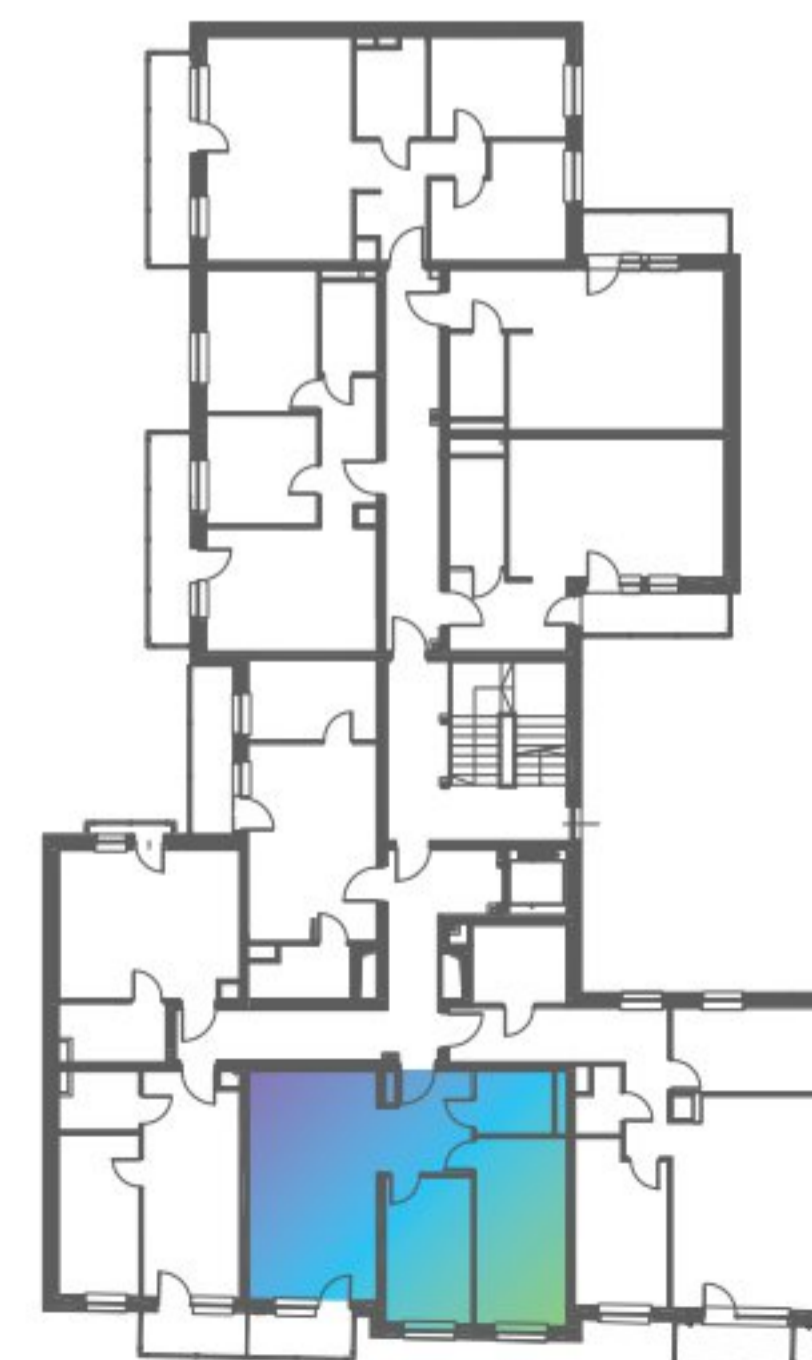

LIVE IN THE CENTER

M11

ПОВЕРХ 2

3 КИМНАТИ + МІНІ-КУХНЯ

1	КИМНАТА + МІНІ-КУХНЯ	23,56 m ²
2	КИМНАТА	10,10 m ²
3	КИМНАТА	13,62 m ²
4	ВАННА КИМНАТА	3,88 m ²
5	КОРИДОР	6,57 m ²

57,73 m²

7	БАЛКОН	3,55 m ²
---	--------	---------------------

АДРЕСА НЕРУХОМОСТІ

вул. Mielczarskiego 9
91-058 Łódź

WWW.MI9.PL

0 1 2 3 4 5m

Цей технічний паспорт має виключно ілюстративний характер і не є офертою відповідно до положень Цивільного кодексу. Розміри вказані з урахуванням цегляної кладки стін, без оздоблення (наприклад, глазурованої плитки) на основі будівельного проекту. У процесі розробки робочого проекту розміри можуть дещо змінитися. Площа квартири розрахована відповідно до стандарту ISO 9836-1997. Дизайн інтер'єру наведено виключно в ілюстративних цілях.