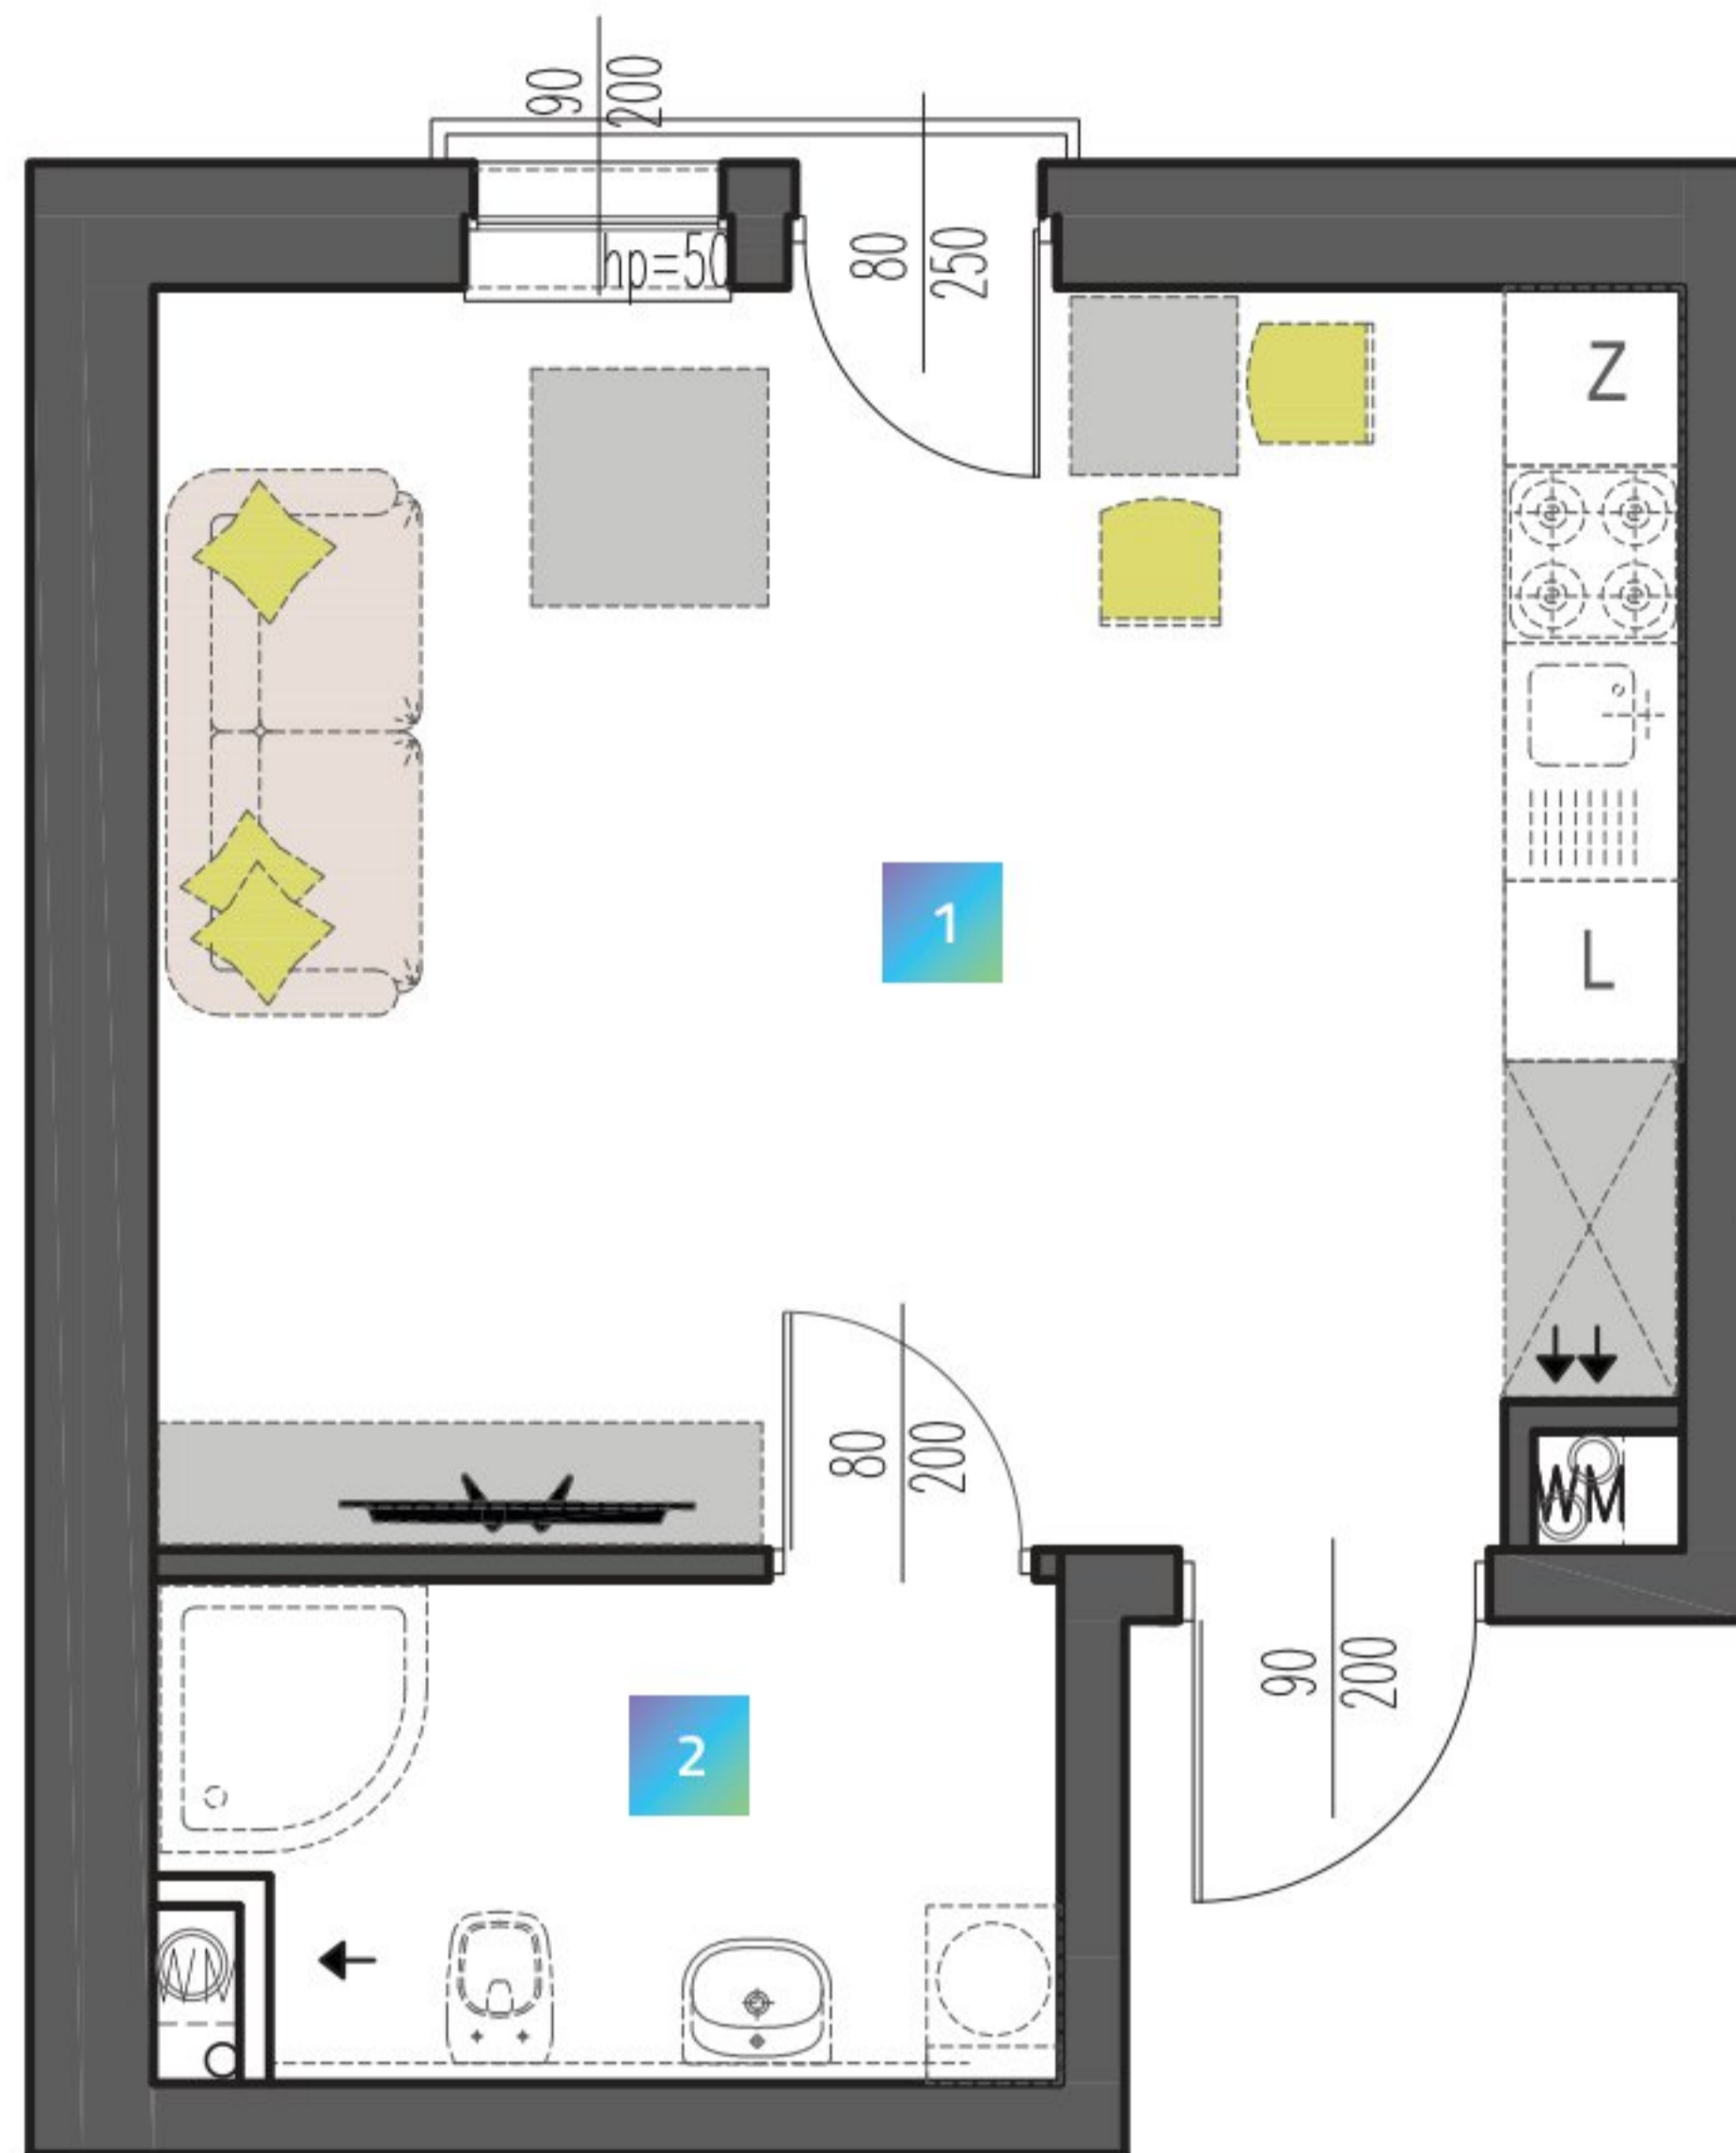

MI9

LIVE IN THE CENTER

M4

FLOOR 1

1 ROOM + KITCHENETTE

1	ROOM + KITCHENETTE	21,34 m ²
2	BATHROOM	4,79 m ²

26,13 m²

Karta katalogowa ma charakter poglądowy i nie stanowi oferty zgodnie z zasadami KC. Wymiary podane w świetle ścian murowanych, bez wykończenia (np. glazura) na podstawie projektu budowlanego. W trakcie opracowania projektu wykonawczego wymiary mogą nieznacznie ulec zmianie. Powierzchnia mieszkania obliczona jest wg normy ISO 9836-1997. Aranżacja wnętrza ma charakter wyłącznie ilustracyjny.