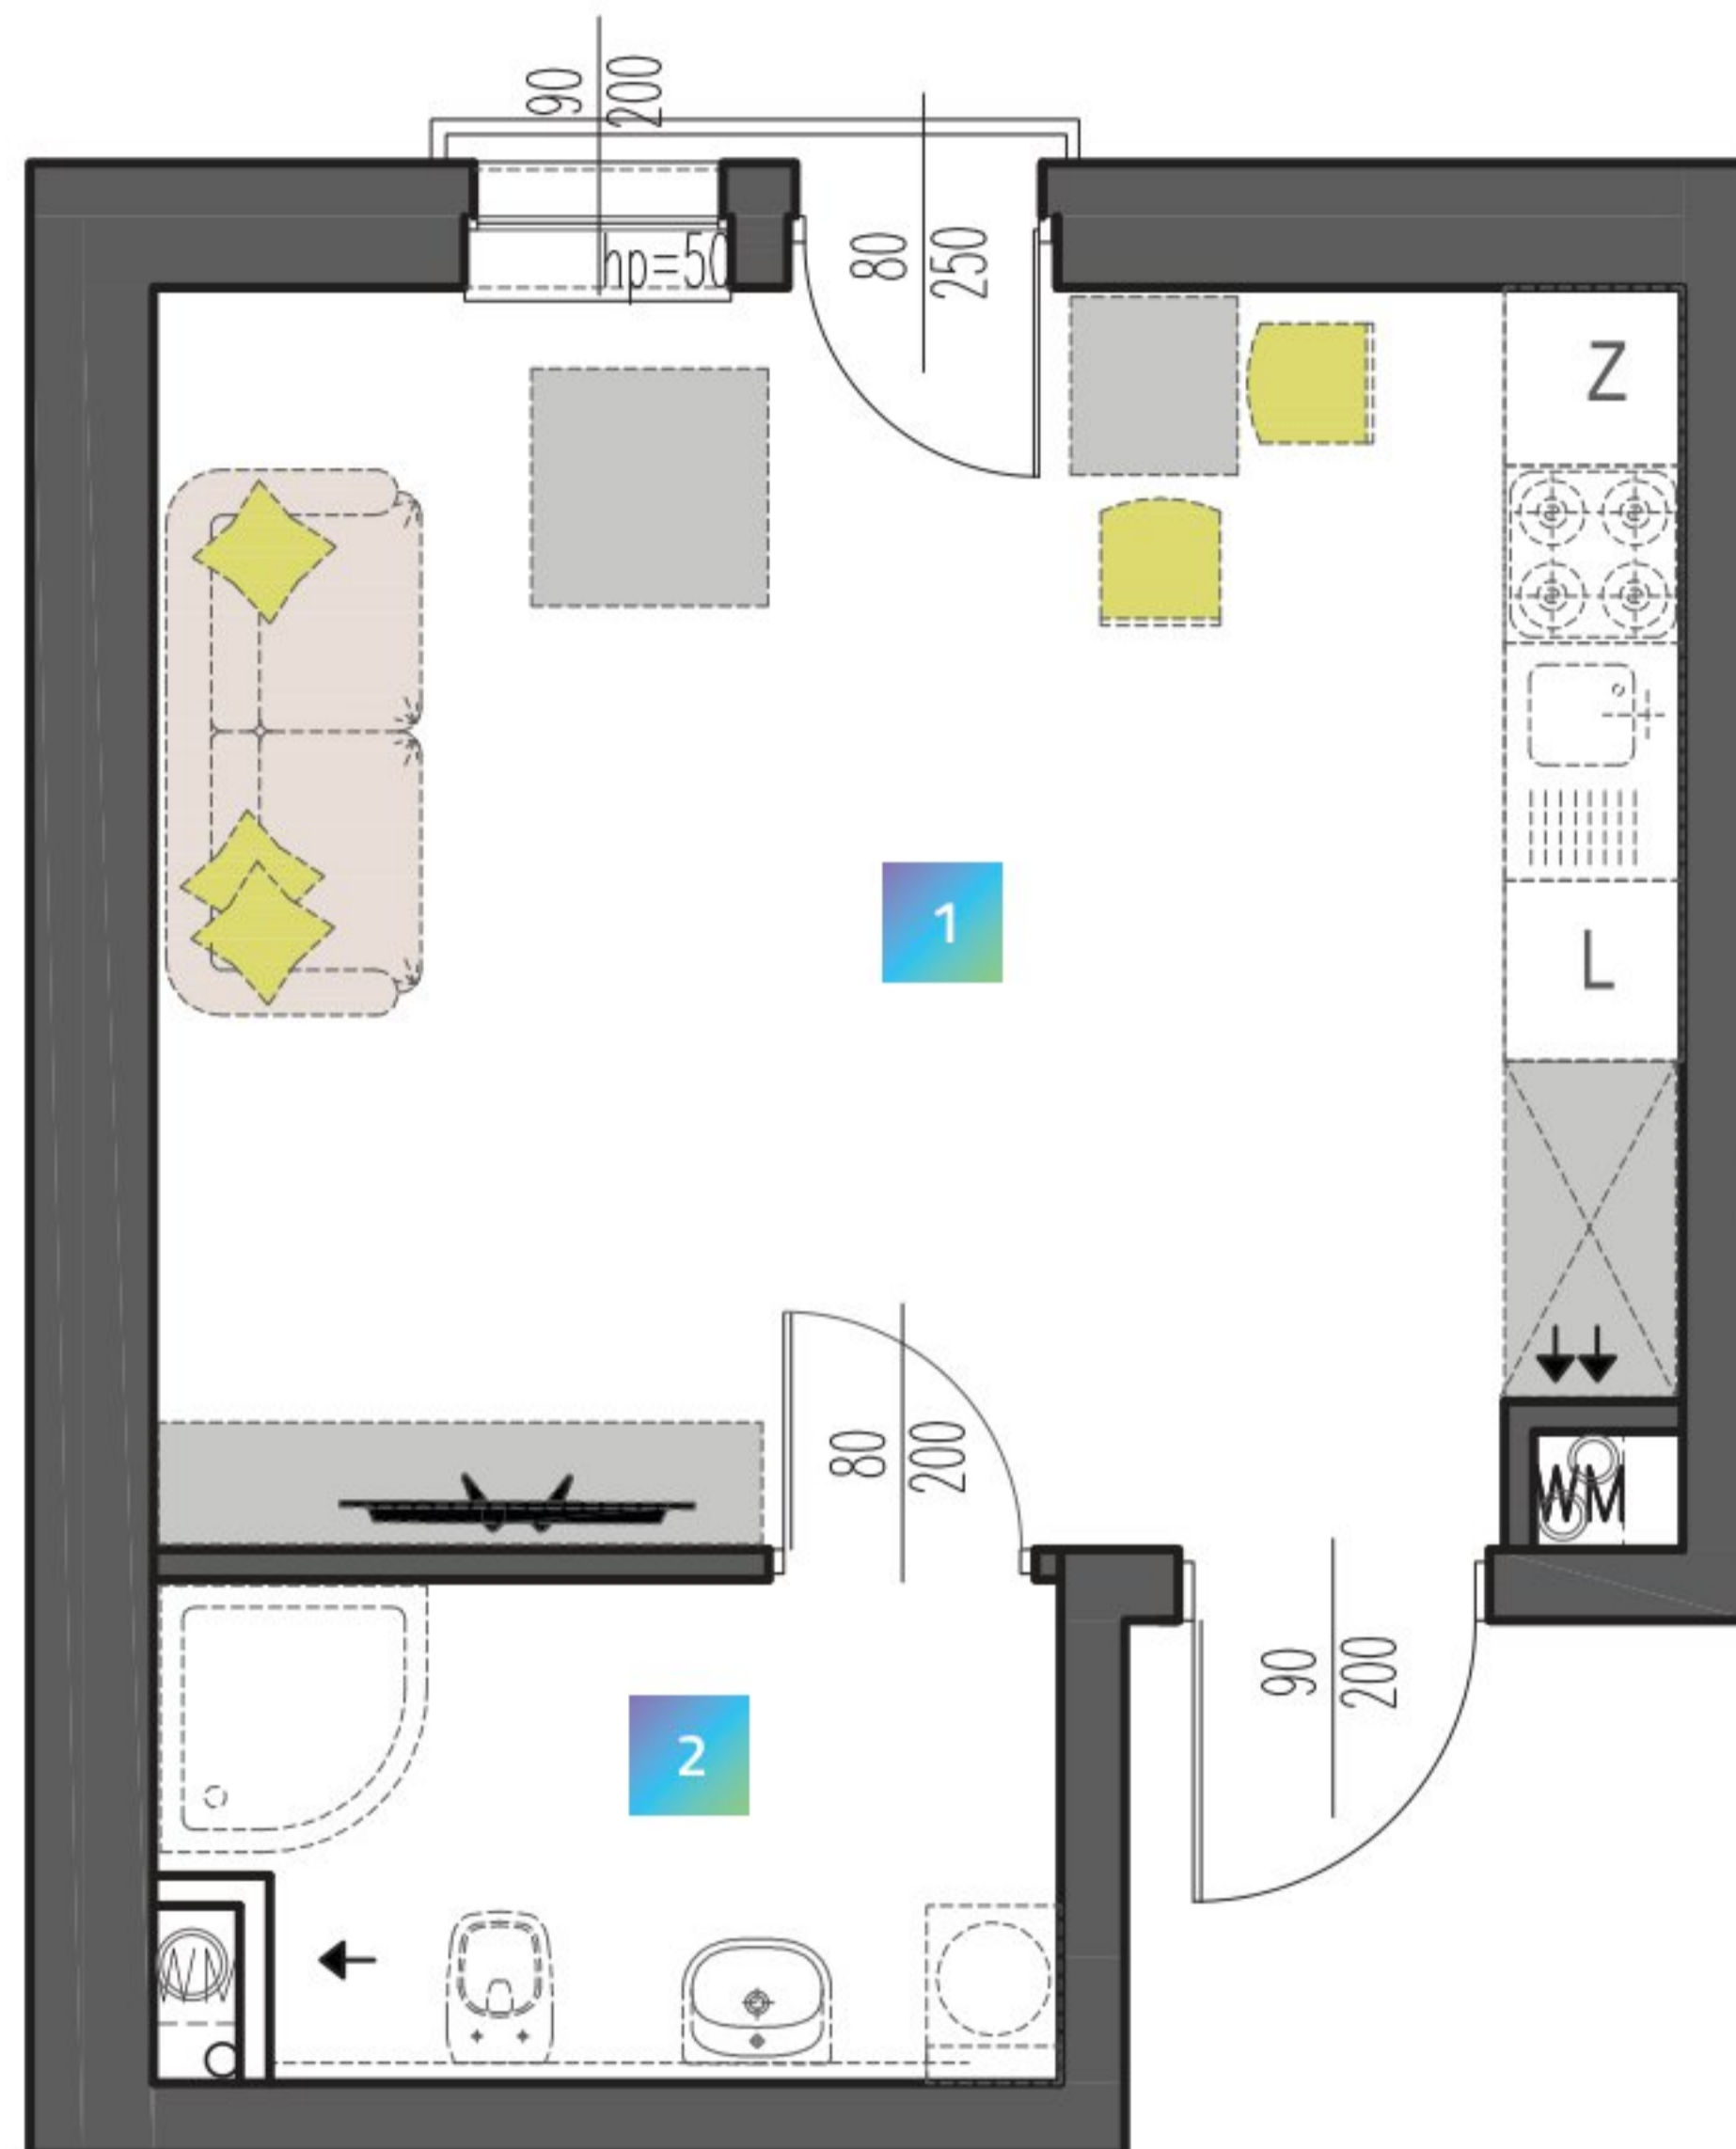

# M13

FLOOR 2

1 ROOM + KITCHENETTE

1	ROOM + KITCHENETTE	21,34 m <sup>2</sup>
2	BATHROOM	4,79 m <sup>2</sup>

26,13 m<sup>2</sup>

Karta katalogowa ma charakter poglądowy i nie stanowi oferty zgodnie z zasadami KC. Wymiary podane w świetle ścian murowanych, bez wykończenia (np. glazura) na podstawie projektu budowlanego. W trakcie opracowania projektu wykonawczego wymiary mogą nieznacznie ulec zmianie. Powierzchnia mieszkania obliczona jest wg normy ISO 9836-1997. Aranżacja wnętrza ma charakter wyłącznie ilustracyjny.